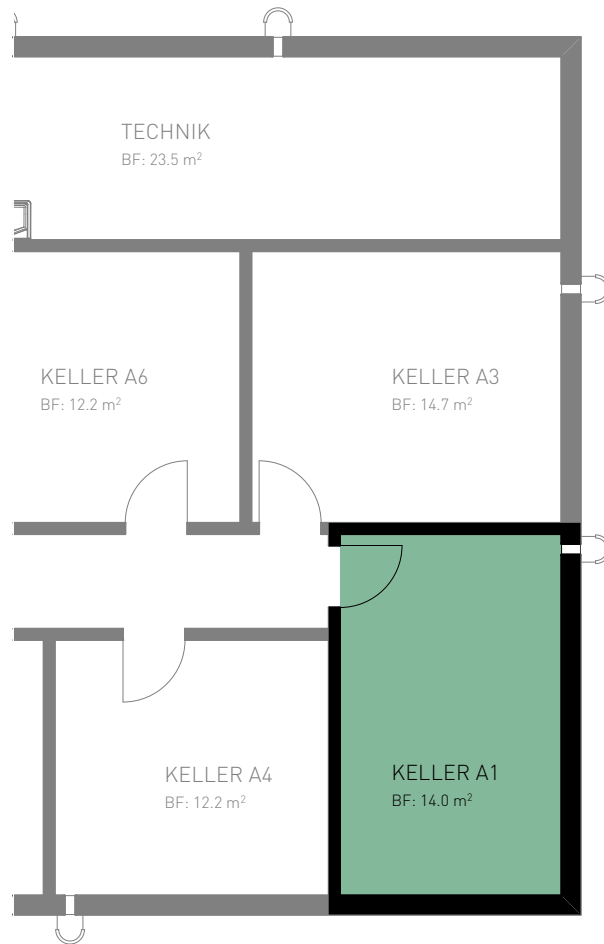

Anzahl Zimmer	4.5 Zimmer
Stockwerk	Erdgeschoss
Nettowohnfläche	116.9 m ²
Raumhöhe EG	2.4 m
Kellerfläche	14.0 m ²

Anzahl Zimmer	4.5 Zimmer
Stockwerk	Erdgeschoss
Nettowohnfläche	116.9 m ²
Raumhöhe EG	2.4 m
Kellerfläche	14.0 m ²

0 25m

0 5m