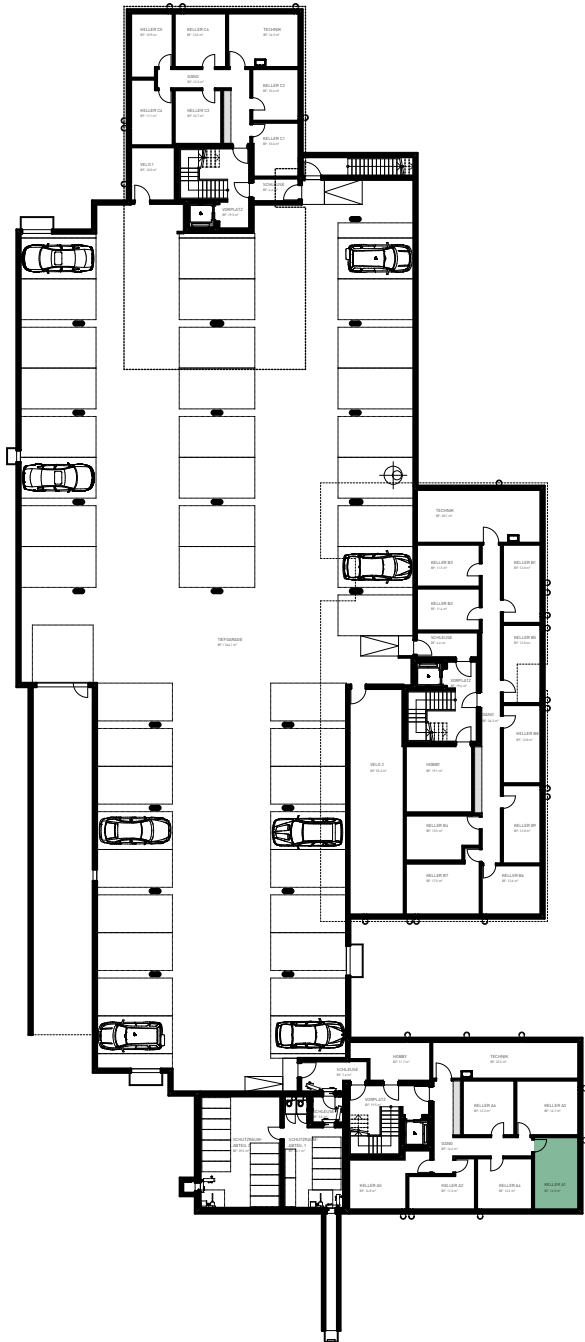

Anzahl Zimmer	4.5 Zimmer
Stockwerk	Erdgeschoss
Nettowohnfläche	116.9 m ²
Raumhöhe EG	2.4 m
Kellerfläche	14.0 m ²

Anzahl Zimmer	4.5 Zimmer
Stockwerk	Erdgeschoss
Nettowohnfläche	116.9 m ²
Raumhöhe EG	2.4 m
Kellerfläche	14.0 m ²

0 25m

0 5m