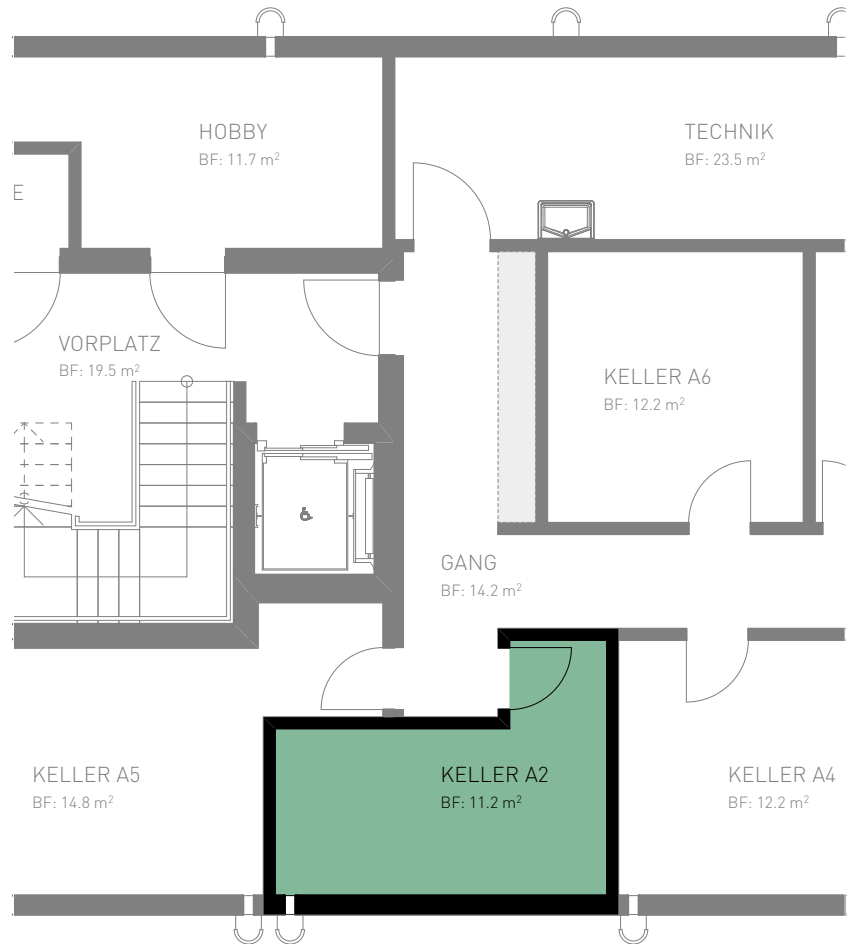

Anzahl Zimmer	4.5 Zimmer
Stockwerk	Erdgeschoss
Nettowohnfläche	114.5 m <sup>2</sup>
Raumhöhe EG	2.4 m
Kellerfläche	11.2 m <sup>2</sup>

0 5m

Anzahl Zimmer	4.5 Zimmer
Stockwerk	Erdgeschoss
Nettowohnfläche	114.5 m <sup>2</sup>
Raumhöhe EG	2.4 m
Kellerfläche	11.2 m <sup>2</sup>

0 25m

0 5m