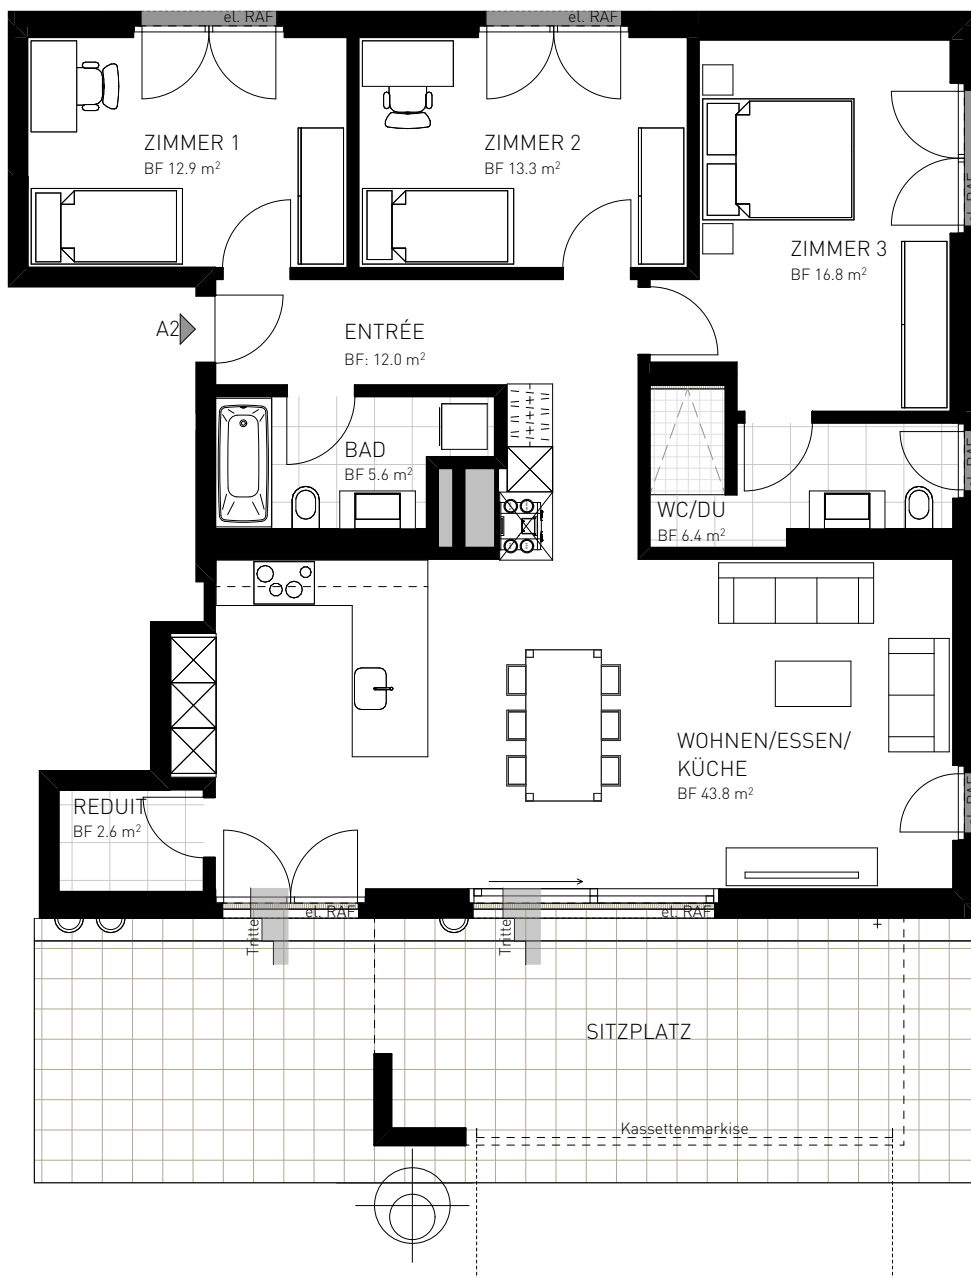

Anzahl Zimmer	4.5 Zimmer
Stockwerk	Erdgeschoss
Nettowohnfläche	114.5 m <sup>2</sup>
Raumhöhe EG	2.4 m
Kellerfläche	11.2 m <sup>2</sup>

0 5m

Anzahl Zimmer	4.5 Zimmer
Stockwerk	Erdgeschoss
Nettowohnfläche	114.5 m <sup>2</sup>
Raumhöhe EG	2.4 m
Kellerfläche	11.2 m <sup>2</sup>

0 25m

0 5m