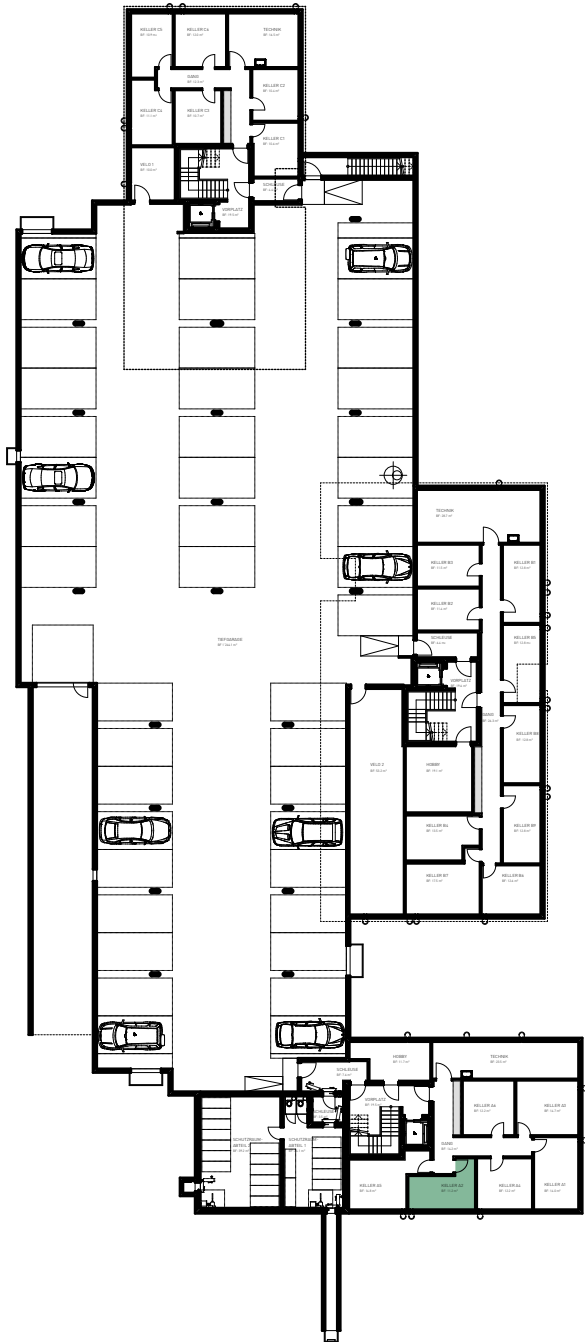

Anzahl Zimmer	4.5 Zimmer
Stockwerk	Erdgeschoss
Nettowohnfläche	114.5 m <sup>2</sup>
Raumhöhe EG	2.4 m
Kellerfläche	11.2 m <sup>2</sup>

0 5m

Anzahl Zimmer	4.5 Zimmer
Stockwerk	Erdgeschoss
Nettowohnfläche	114.5 m <sup>2</sup>
Raumhöhe EG	2.4 m
Kellerfläche	11.2 m <sup>2</sup>

0 25m

0 5m