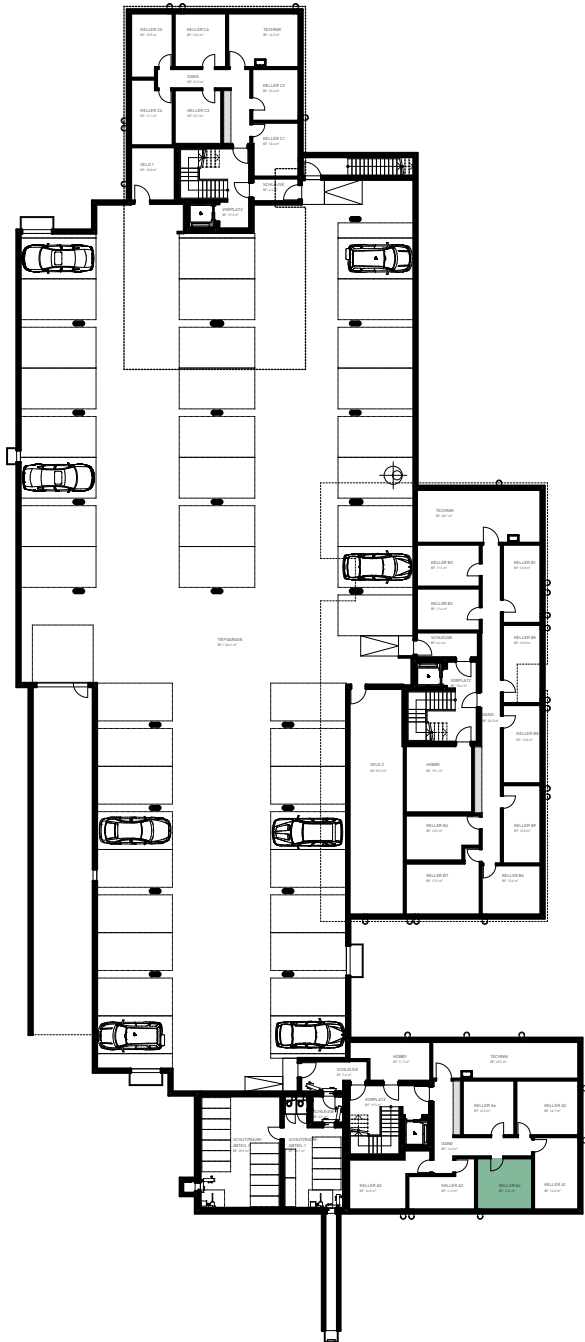

Anzahl Zimmer	4.5 Zimmer
Stockwerk	1. Obergeschoss
Nettowohnfläche	115.3 m ²
Raumhöhe 1.OG	2.4 m
Kellerfläche	12.2 m ²

Anzahl Zimmer	4.5 Zimmer
Stockwerk	1. Obergeschoss
Nettowohnfläche	115.3 m ²
Raumhöhe 1.OG	2.4 m
Kellerfläche	12.2 m ²

0 25m

0 5m