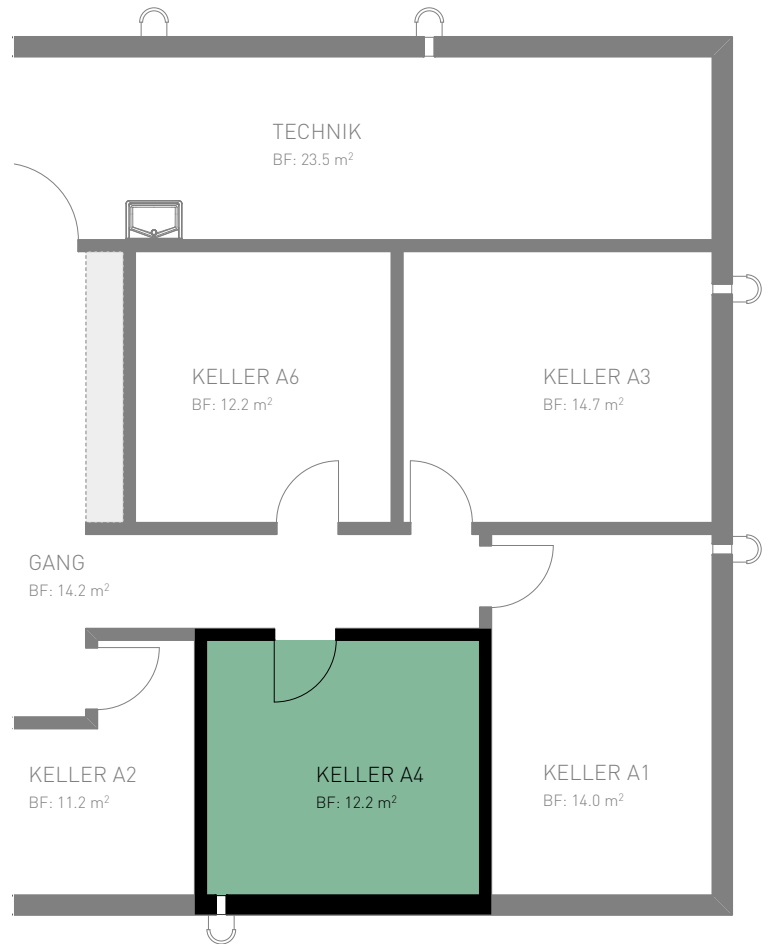

Anzahl Zimmer	4.5 Zimmer
Stockwerk	1. Obergeschoss
Nettowohnfläche	115.3 m ²
Raumhöhe 1.OG	2.4 m
Kellerfläche	12.2 m ²

Anzahl Zimmer	4.5 Zimmer
Stockwerk	1. Obergeschoss
Nettowohnfläche	115.3 m ²
Raumhöhe 1.OG	2.4 m
Kellerfläche	12.2 m ²

0 25m

0 5m