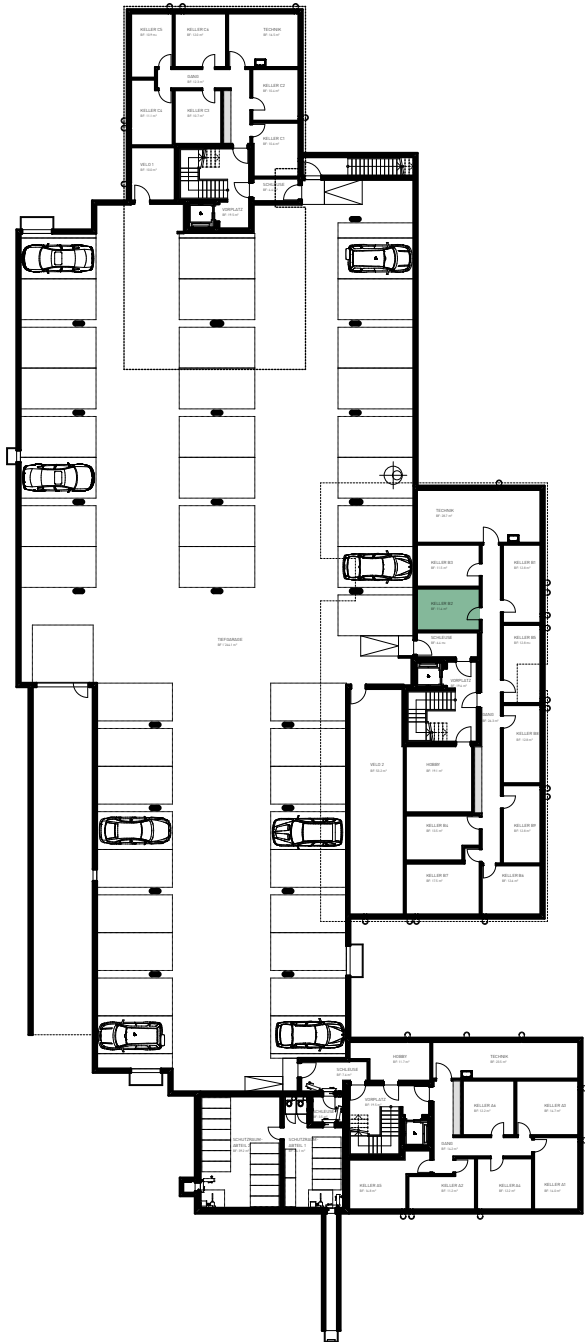

Anzahl Zimmer	3.5 Zimmer
Stockwerk	Erdgeschoss
Nettowohnfläche	82.8 m ²
Raumhöhe EG	2.4 m
Kellerfläche	11.4 m ²

Anzahl Zimmer	3.5 Zimmer
Stockwerk	Erdgeschoss
Nettowohnfläche	82.8 m ²
Raumhöhe EG	2.4 m
Kellerfläche	11.4 m ²

0 25m

0 5m