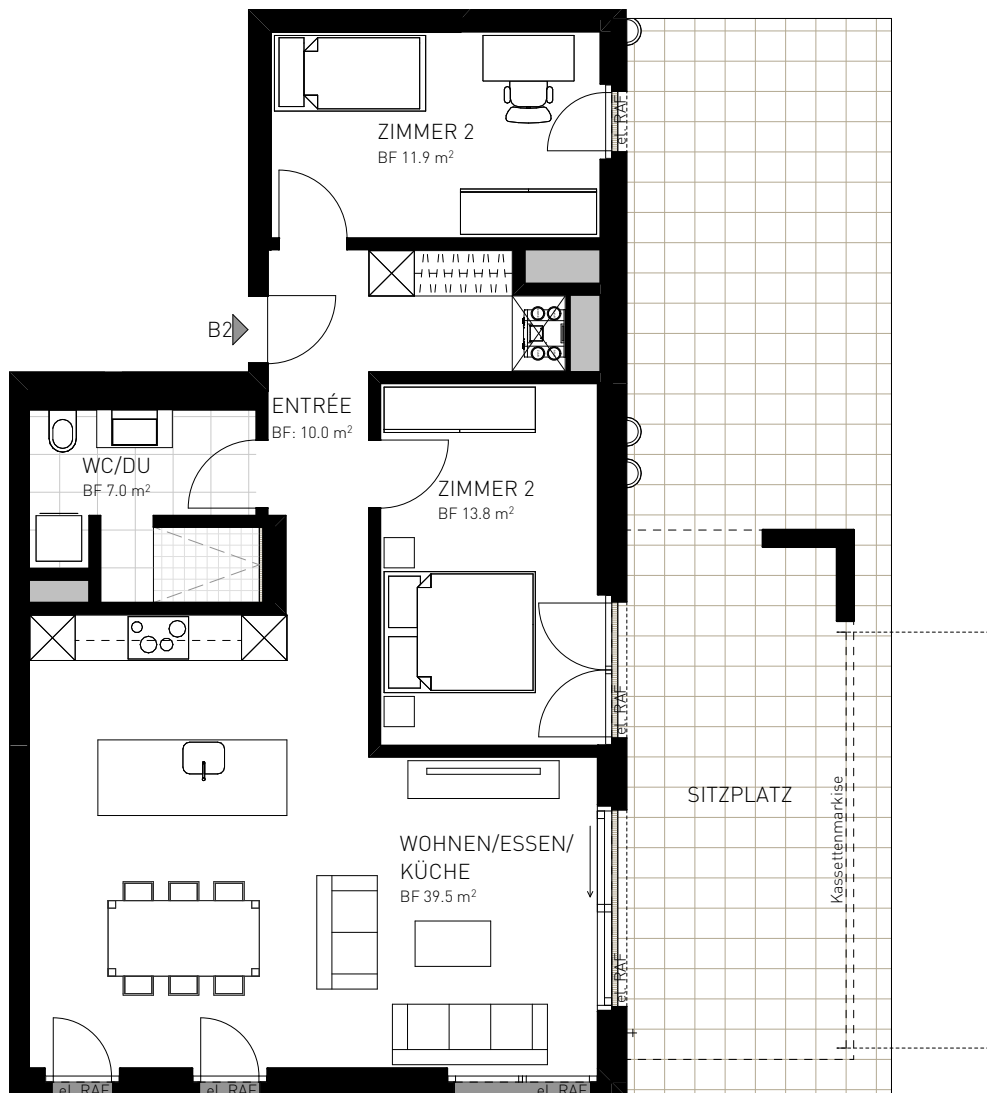

Anzahl Zimmer	3.5 Zimmer
Stockwerk	Erdgeschoss
Nettowohnfläche	82.8 m ²
Raumhöhe EG	2.4 m
Kellerfläche	11.4 m ²

Anzahl Zimmer	3.5 Zimmer
Stockwerk	Erdgeschoss
Nettowohnfläche	82.8 m ²
Raumhöhe EG	2.4 m
Kellerfläche	11.4 m ²

0 25m

0 5m