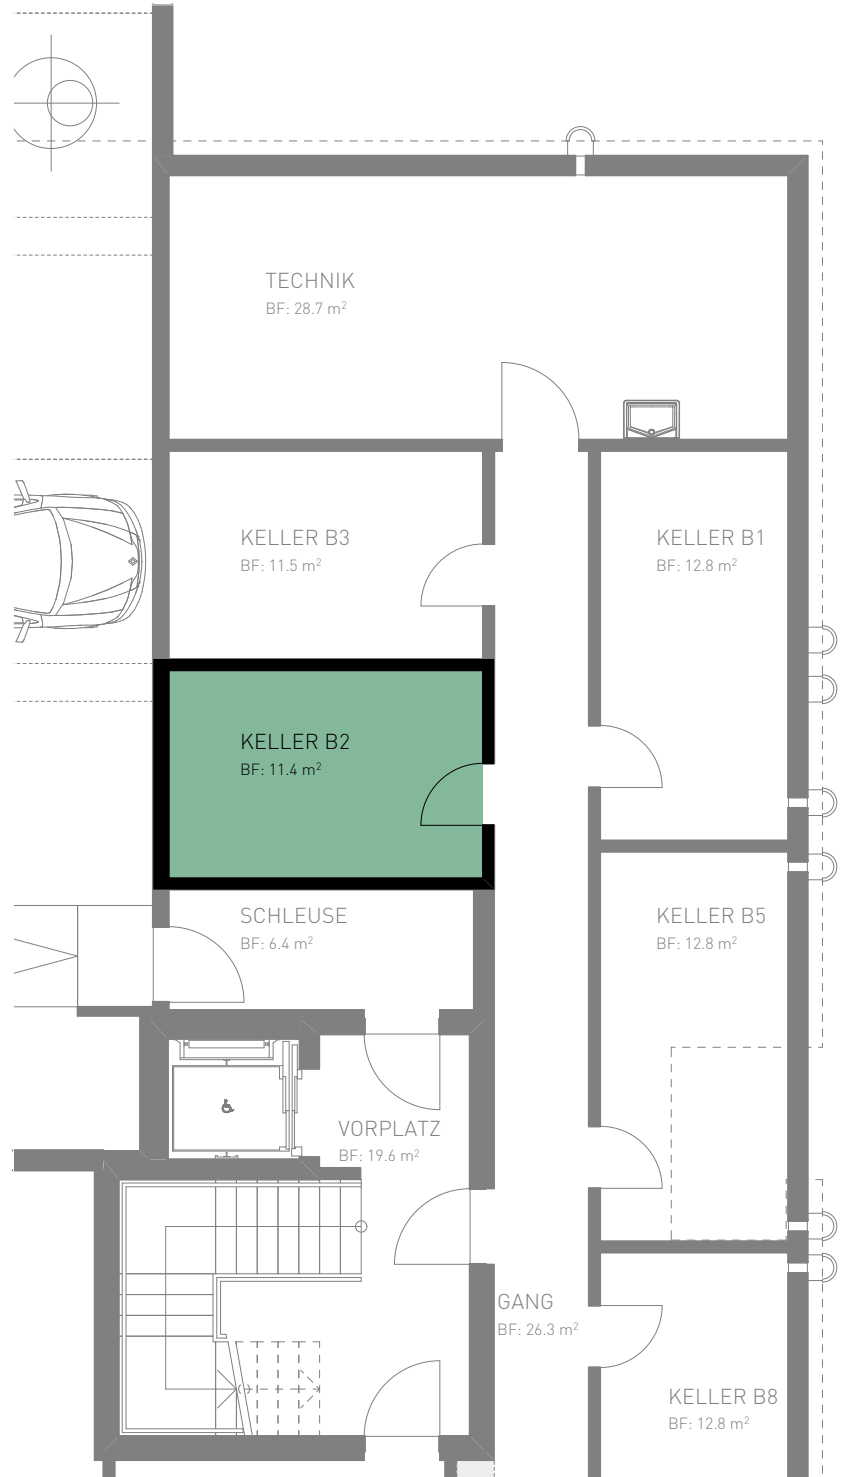

Anzahl Zimmer	3.5 Zimmer
Stockwerk	Erdgeschoss
Nettowohnfläche	82.8 m ²
Raumhöhe EG	2.4 m
Kellerfläche	11.4 m ²

Anzahl Zimmer	3.5 Zimmer
Stockwerk	Erdgeschoss
Nettowohnfläche	82.8 m ²
Raumhöhe EG	2.4 m
Kellerfläche	11.4 m ²

0 25m

0 5m