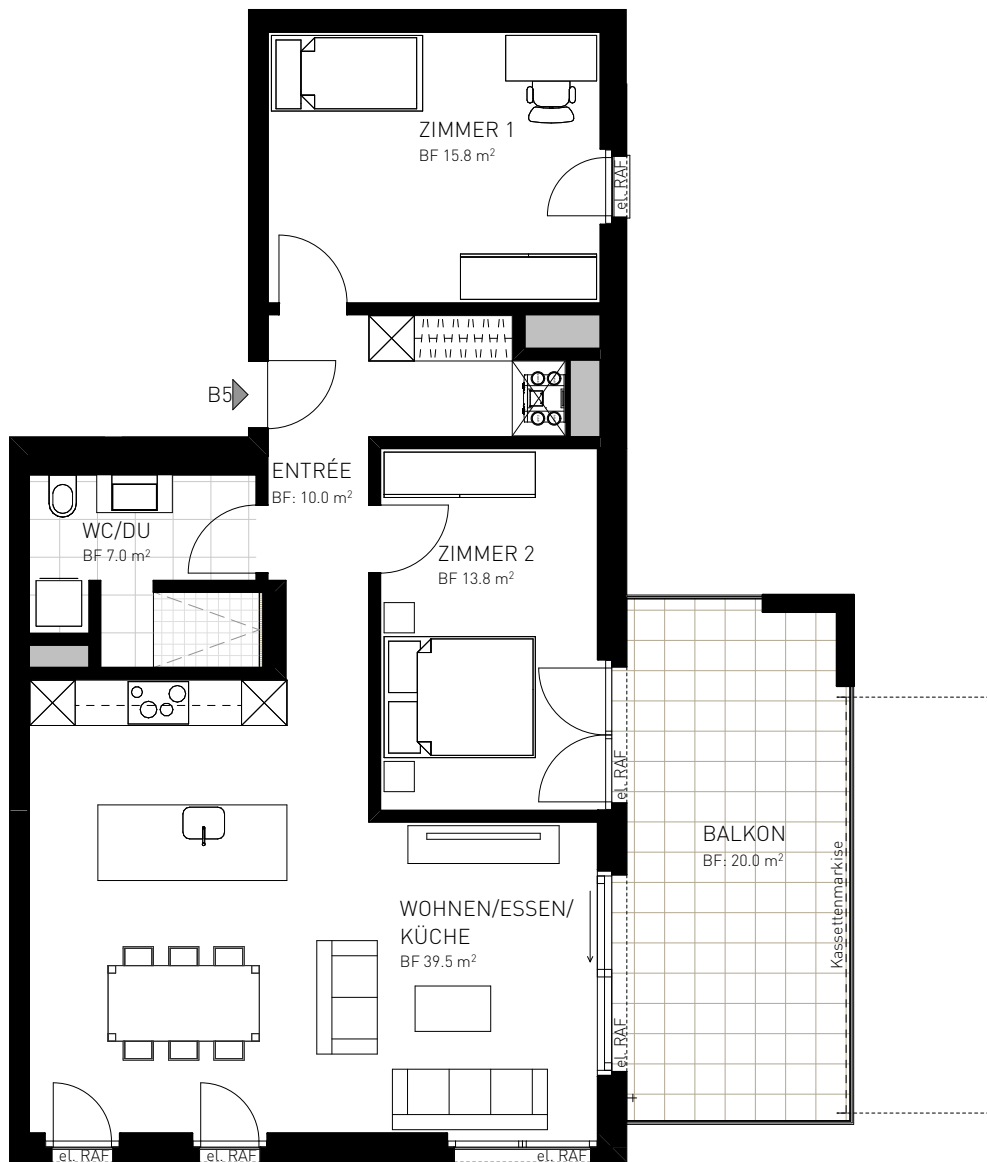

Anzahl Zimmer	3.5 Zimmer
Stockwerk	1. Obergeschoss
Nettowohnfläche	86.7 m ²
Raumhöhe 1.OG	2.4 m
Kellerfläche	12.8 m ²

Anzahl Zimmer	3.5 Zimmer
Stockwerk	1. Obergeschoss
Nettowohnfläche	86.7 m ²
Raumhöhe 1.OG	2.4 m
Kellerfläche	12.8 m ²

0 25m

0 5m