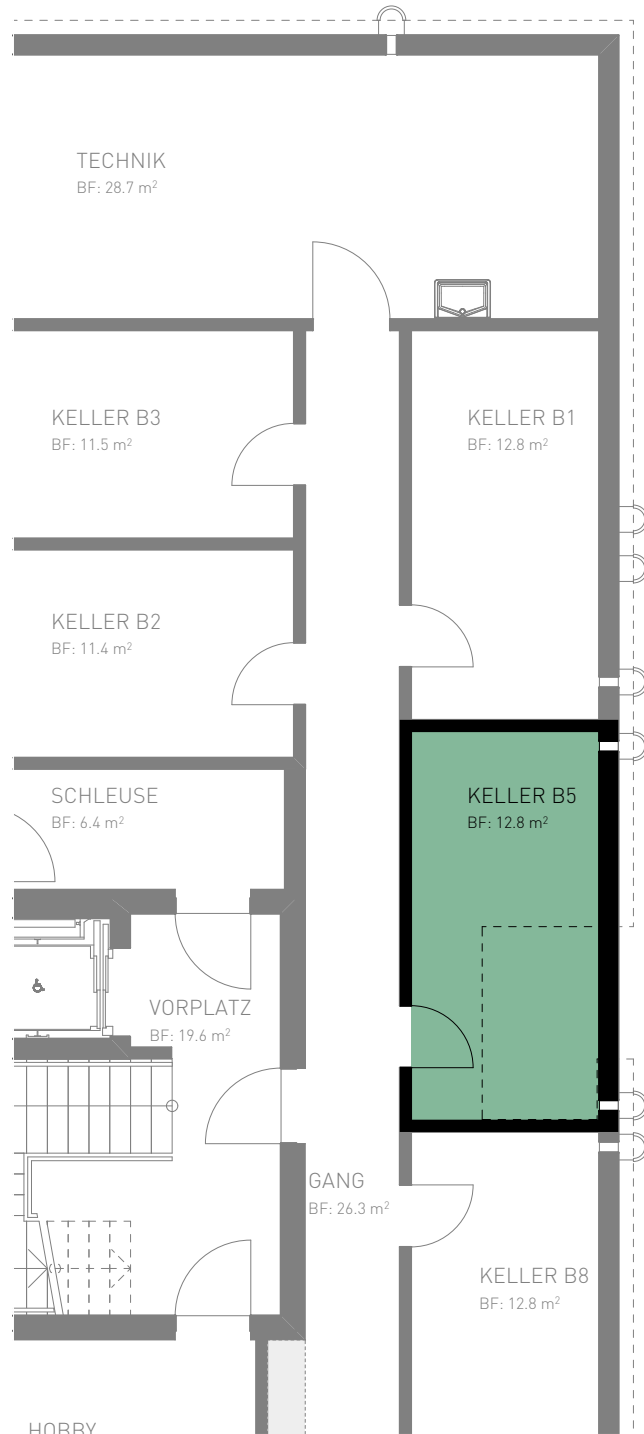

Anzahl Zimmer	3.5 Zimmer
Stockwerk	1. Obergeschoss
Nettowohnfläche	86.7 m ²
Raumhöhe 1.OG	2.4 m
Kellerfläche	12.8 m ²

Anzahl Zimmer	3.5 Zimmer
Stockwerk	1. Obergeschoss
Nettowohnfläche	86.7 m ²
Raumhöhe 1.OG	2.4 m
Kellerfläche	12.8 m ²

0 25m

0 5m