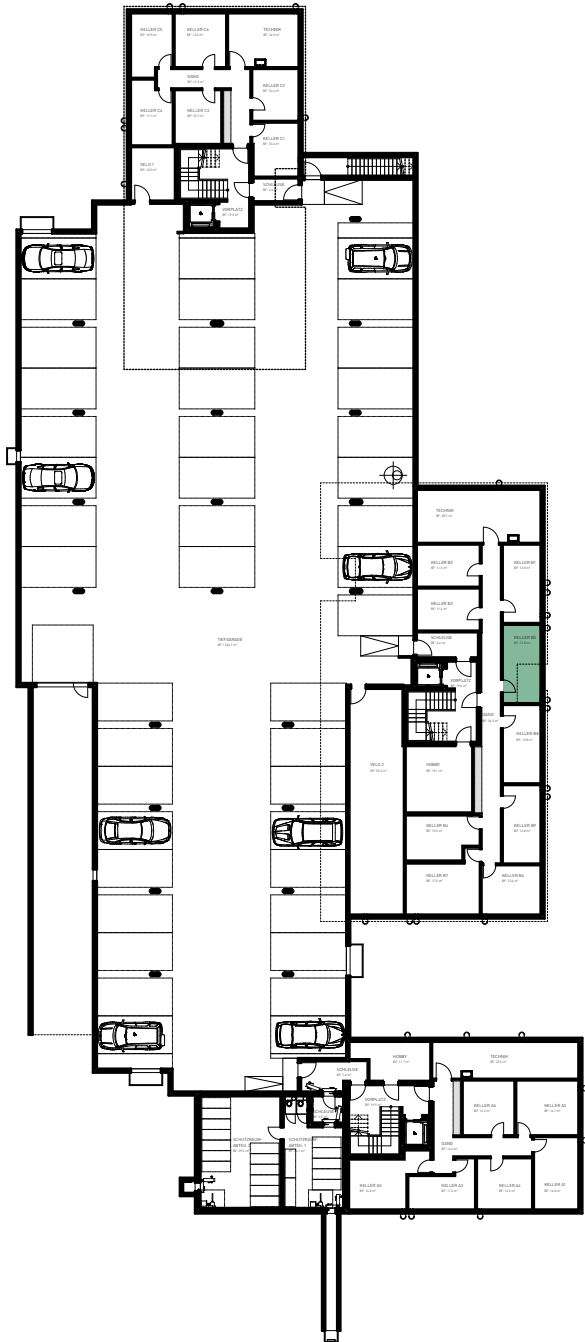

Anzahl Zimmer	3.5 Zimmer
Stockwerk	1. Obergeschoss
Nettowohnfläche	86.7 m ²
Raumhöhe 1.OG	2.4 m
Kellerfläche	12.8 m ²

Anzahl Zimmer	3.5 Zimmer
Stockwerk	1. Obergeschoss
Nettowohnfläche	86.7 m ²
Raumhöhe 1.OG	2.4 m
Kellerfläche	12.8 m ²

0 25m

0 5m