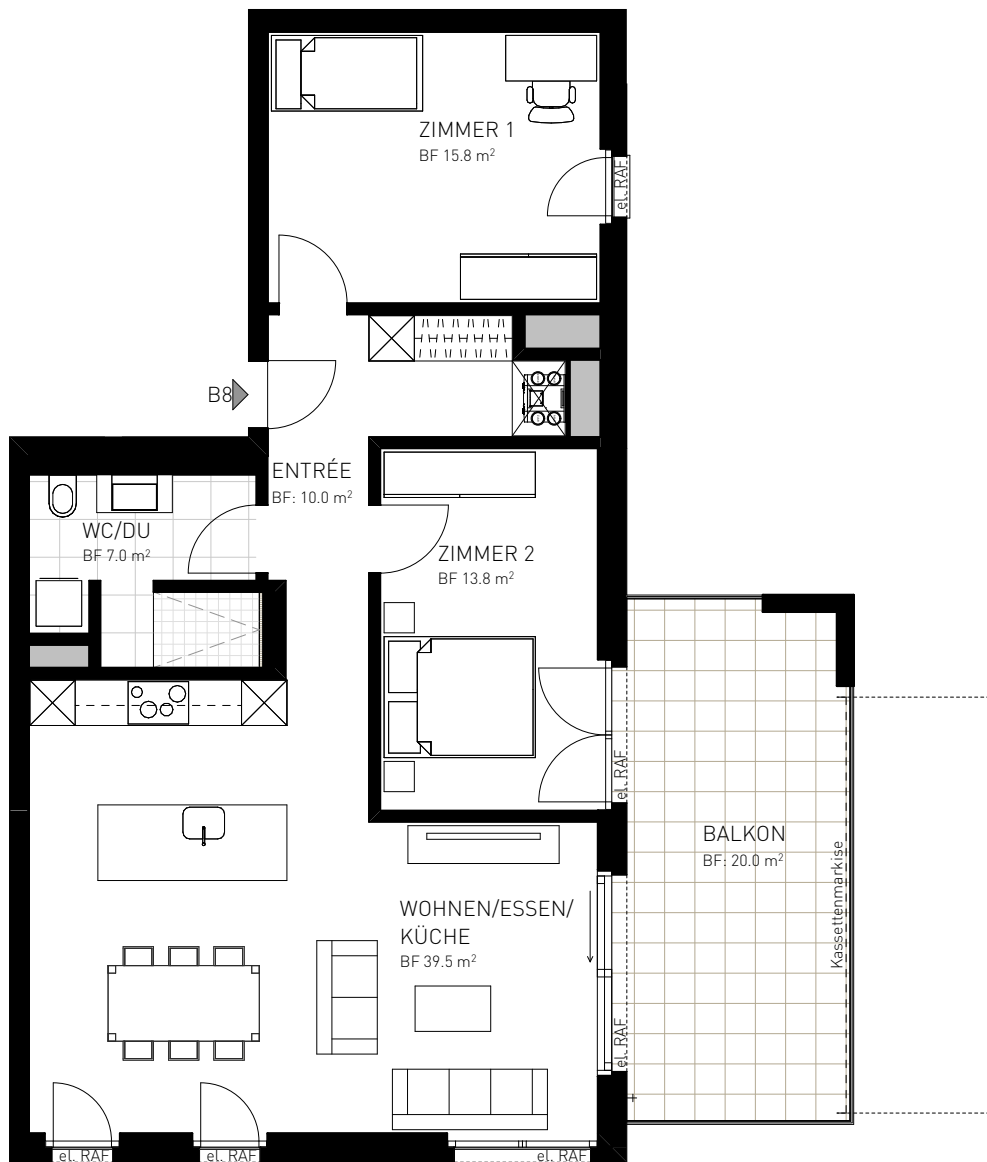

Anzahl Zimmer	3.5 Zimmer
Stockwerk	2. Obergeschoss
Nettowohnfläche	86.7 m ²
Raumhöhe 2.OG	2.4 m
Kellerfläche	12.8 m ²

Anzahl Zimmer	3.5 Zimmer
Stockwerk	2. Obergeschoss
Nettowohnfläche	86.7 m ²
Raumhöhe 2.OG	2.4 m
Kellerfläche	12.8 m ²