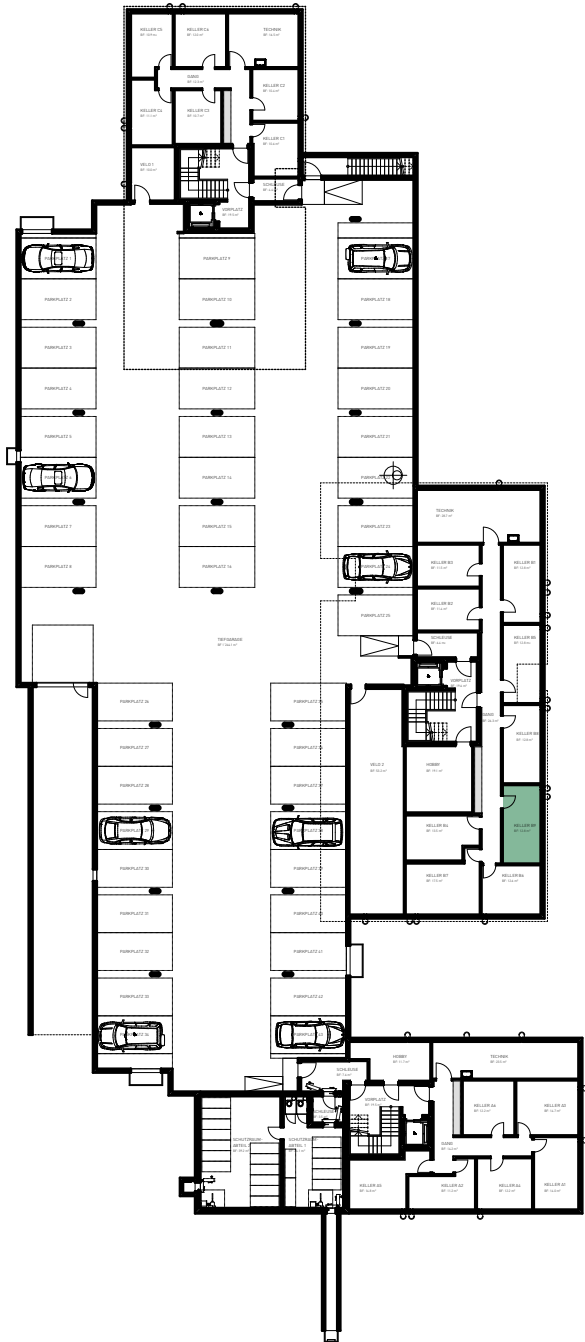

Anzahl Zimmer	3.5 Zimmer
Stockwerk	2. Obergeschoss
Nettowohnfläche	83.5 m ²
Raumhöhe 2.OG	2.4 m
Kellerfläche	12.8 m ²

Diese Wohnung ist reserviert.

Anzahl Zimmer	3.5 Zimmer
Stockwerk	2. Obergeschoss
Nettowohnfläche	83.5 m ²
Raumhöhe 2.OG	2.4 m
Kellerfläche	12.8 m ²

0 25m

0 5m