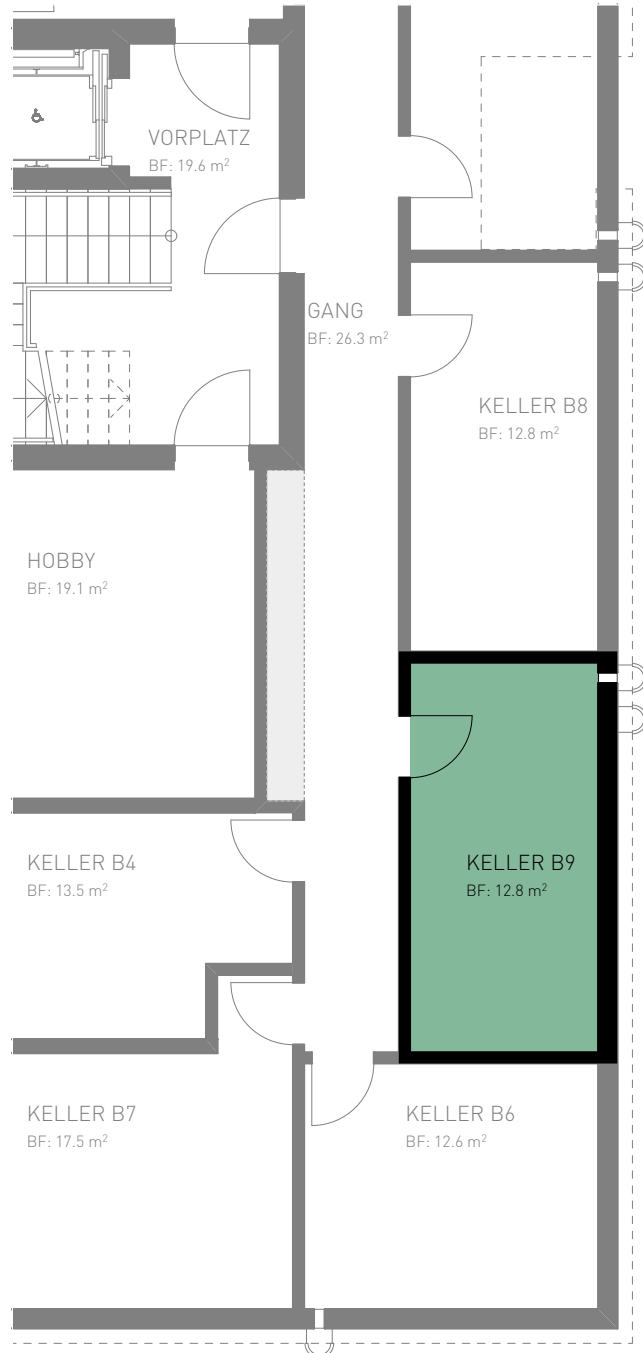

Anzahl Zimmer	3.5 Zimmer
Stockwerk	2. Obergeschoss
Nettowohnfläche	83.5 m ²
Raumhöhe 2.OG	2.4 m
Kellerfläche	12.8 m ²

Diese Wohnung ist reserviert.

Anzahl Zimmer	3.5 Zimmer
Stockwerk	2. Obergeschoss
Nettowohnfläche	83.5 m ²
Raumhöhe 2.OG	2.4 m
Kellerfläche	12.8 m ²

0 25m

0 5m