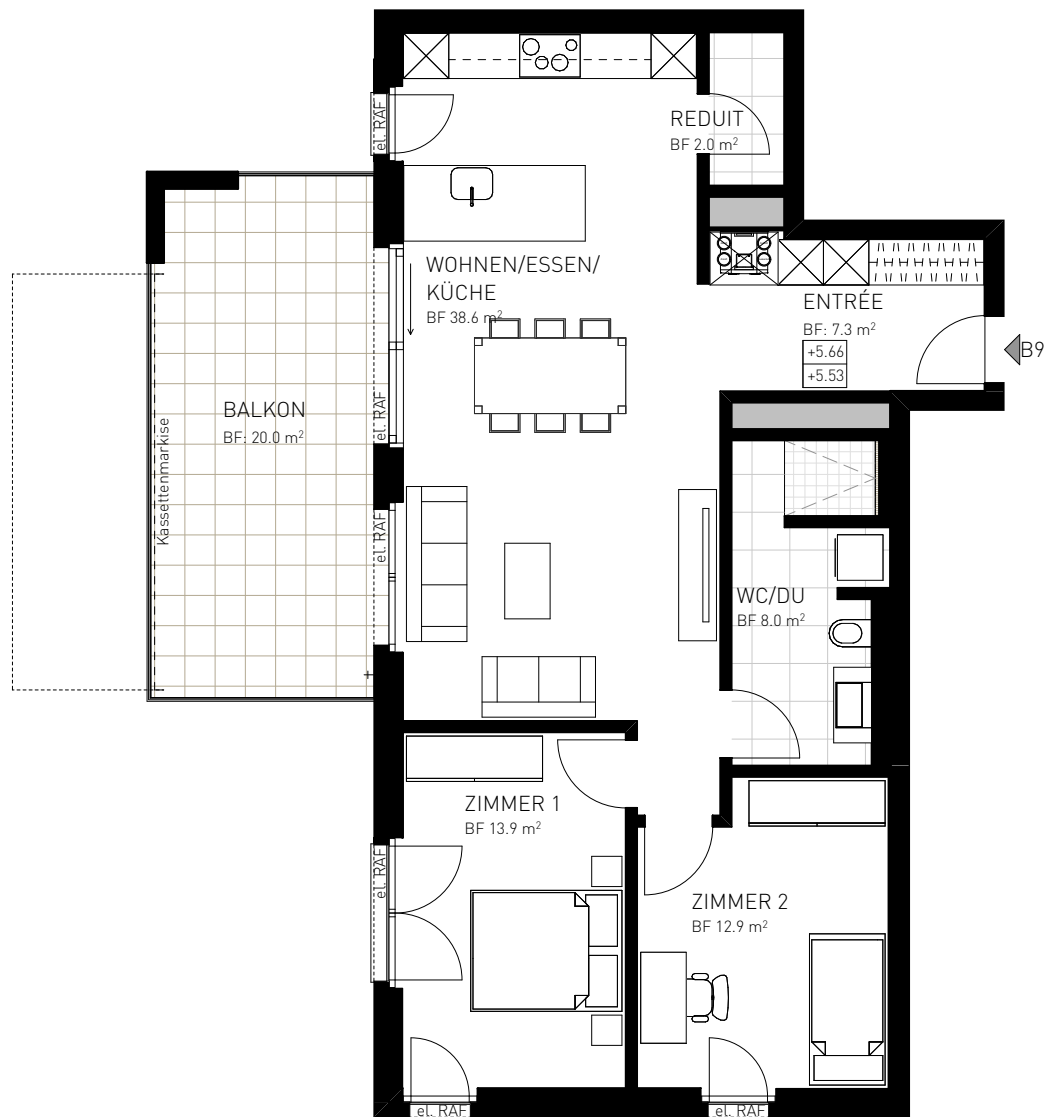

Anzahl Zimmer	3.5 Zimmer
Stockwerk	2. Obergeschoss
Nettowohnfläche	83.5 m ²
Raumhöhe 2.OG	2.4 m
Kellerfläche	12.8 m ²

Diese Wohnung ist reserviert.

Anzahl Zimmer	3.5 Zimmer
Stockwerk	2. Obergeschoss
Nettowohnfläche	83.5 m ²
Raumhöhe 2.OG	2.4 m
Kellerfläche	12.8 m ²

0 25m

0 5m