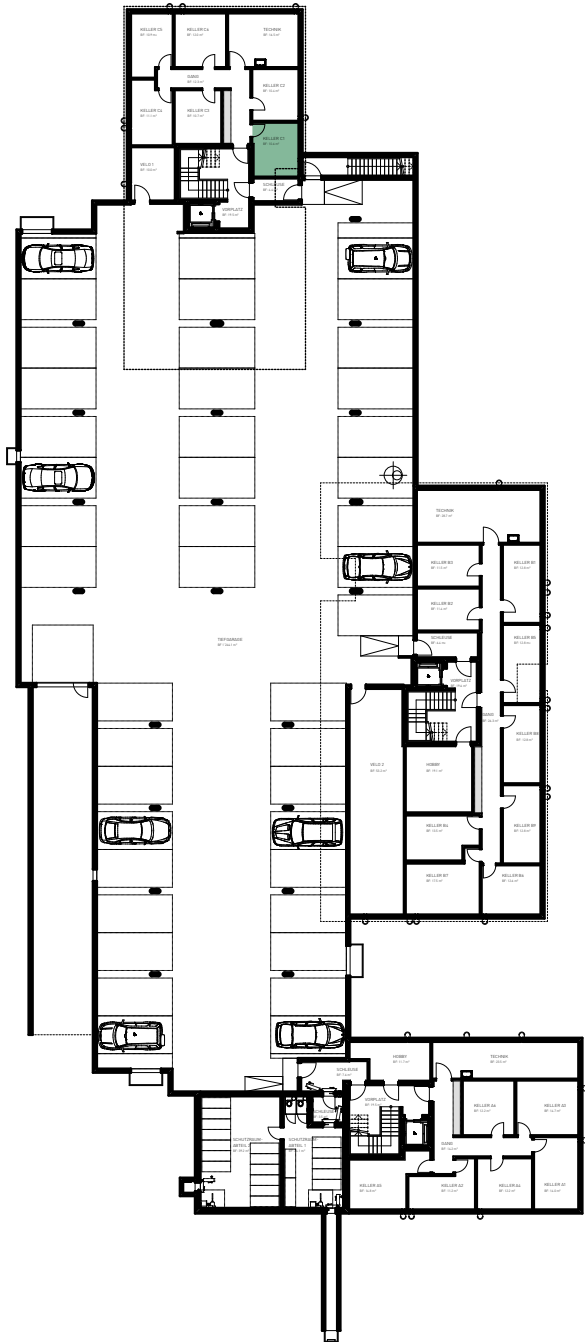

Anzahl Zimmer	4.5 Zimmer
Stockwerk	Erdgeschoss
Nettowohnfläche	104.6 m ²
Raumhöhe EG	2.4 m
Kellerfläche	10.6 m ²

Anzahl Zimmer	4.5 Zimmer
Stockwerk	Erdgeschoss
Nettowohnfläche	104.6 m ²
Raumhöhe EG	2.4 m
Kellerfläche	10.6 m ²

0 25m

0 5m