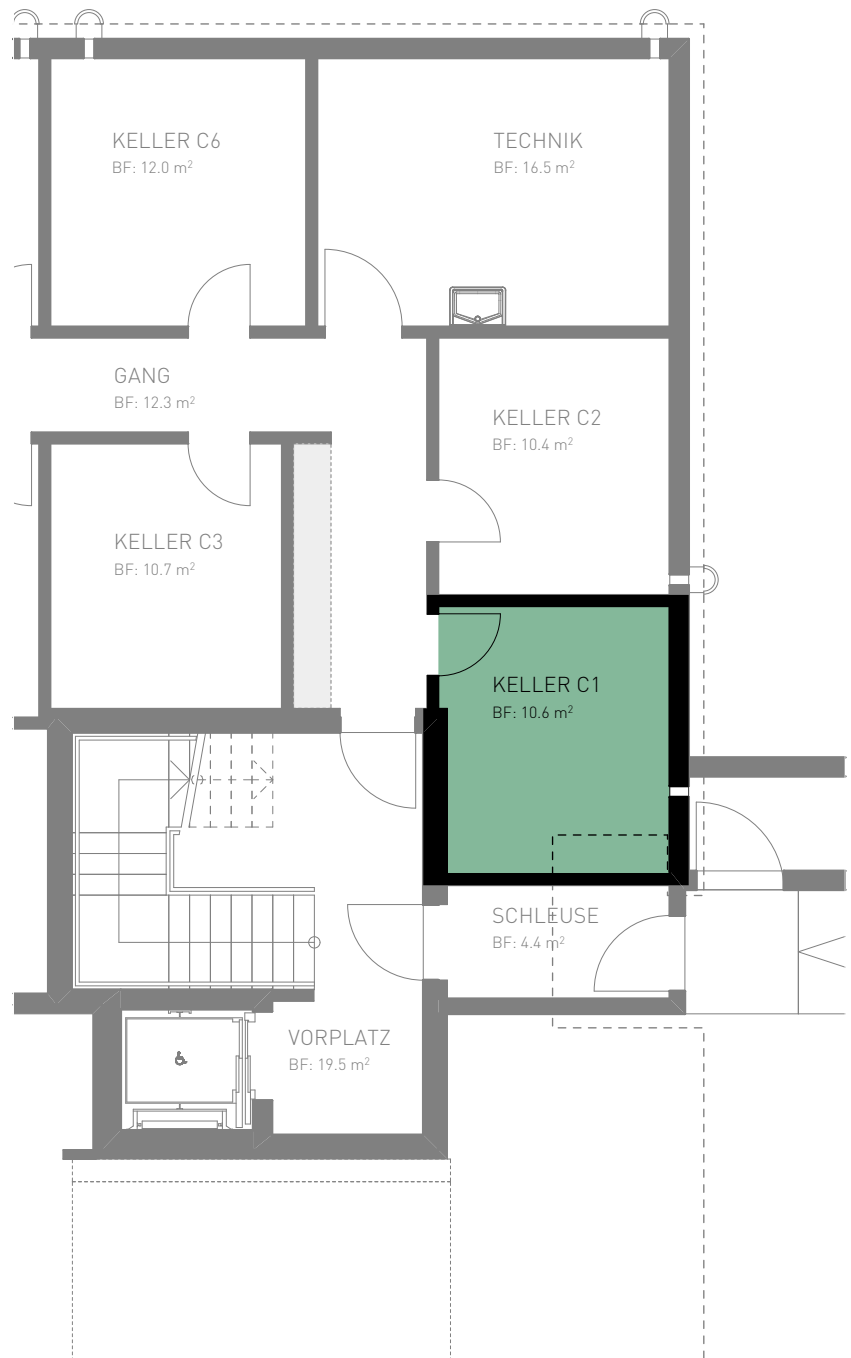

Anzahl Zimmer	4.5 Zimmer
Stockwerk	Erdgeschoss
Nettowohnfläche	104.6 m ²
Raumhöhe EG	2.4 m
Kellerfläche	10.6 m ²

Anzahl Zimmer	4.5 Zimmer
Stockwerk	Erdgeschoss
Nettowohnfläche	104.6 m ²
Raumhöhe EG	2.4 m
Kellerfläche	10.6 m ²

0 25m

0 5m