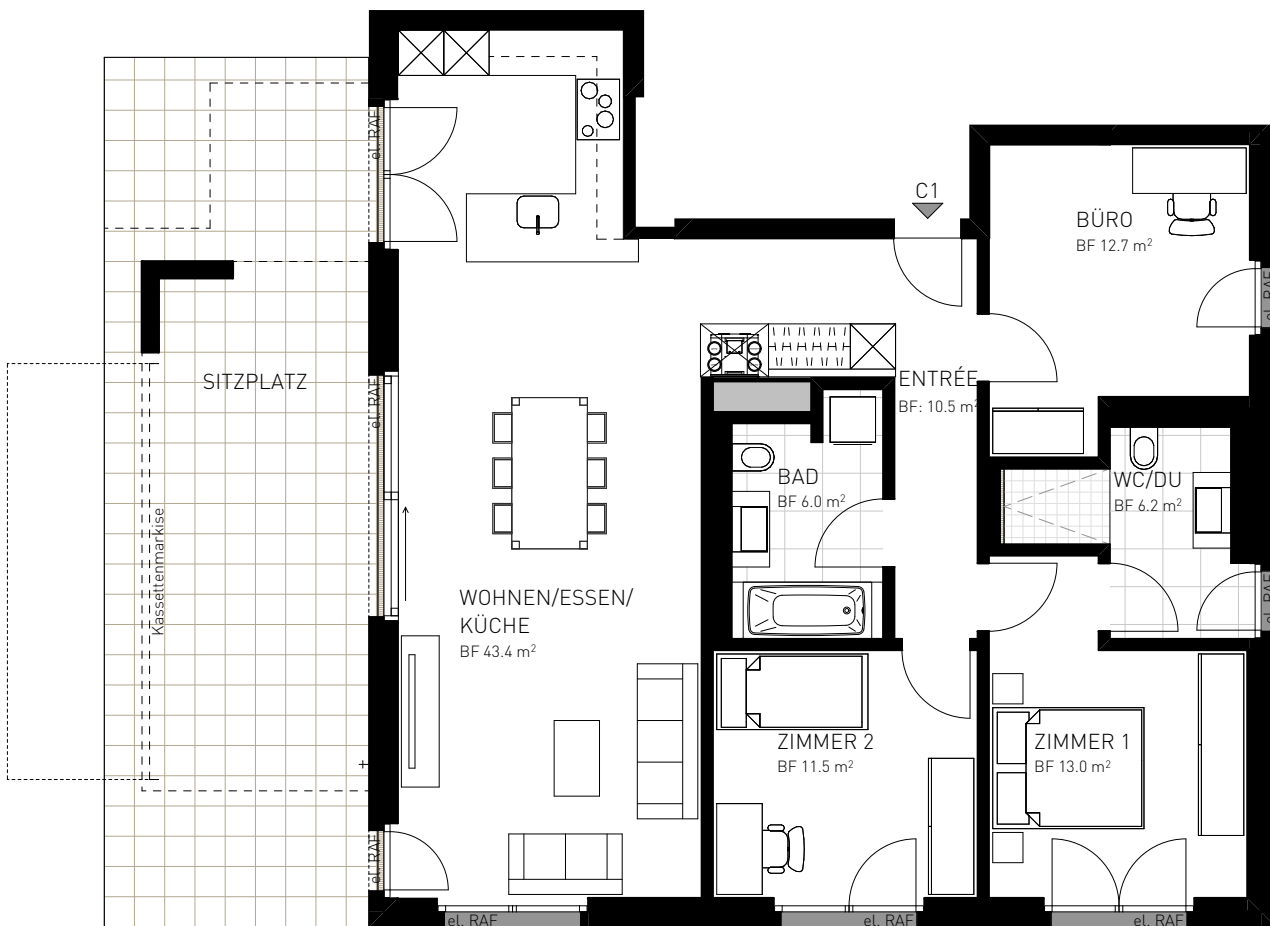

Anzahl Zimmer	4.5 Zimmer
Stockwerk	Erdgeschoss
Nettowohnfläche	104.6 m ²
Raumhöhe EG	2.4 m
Kellerfläche	10.6 m ²

Anzahl Zimmer	4.5 Zimmer
Stockwerk	Erdgeschoss
Nettowohnfläche	104.6 m ²
Raumhöhe EG	2.4 m
Kellerfläche	10.6 m ²

0 25m

0 5m