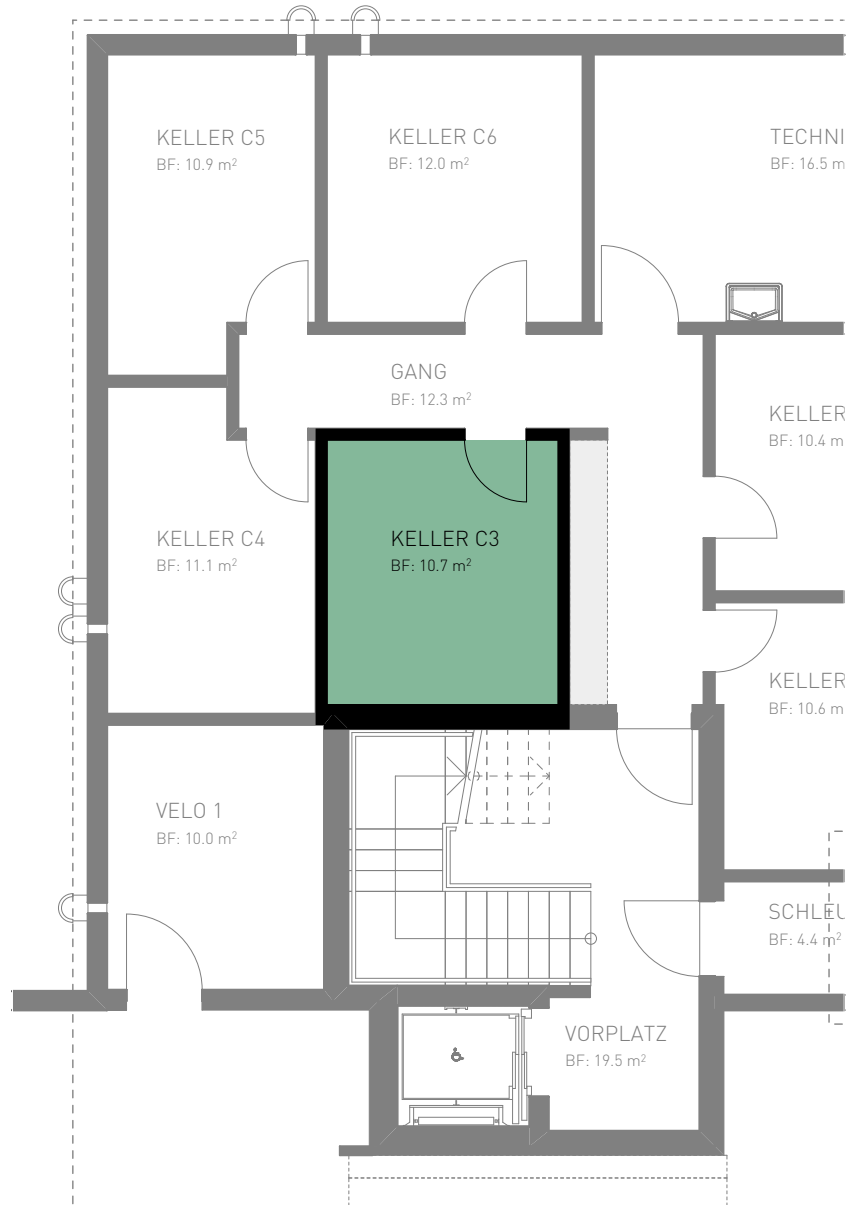

Anzahl Zimmer	4.5 Zimmer
Stockwerk	1. Obergeschoss
Nettowohnfläche	109.8 m ²
Raumhöhe 1.OG	2.4 m
Kellerfläche	10.7 m ²

0 5m

Anzahl Zimmer	4.5 Zimmer
Stockwerk	1. Obergeschoss
Nettowohnfläche	109.8 m ²
Raumhöhe 1.OG	2.4 m
Kellerfläche	10.7 m ²

0 25m

0 5m