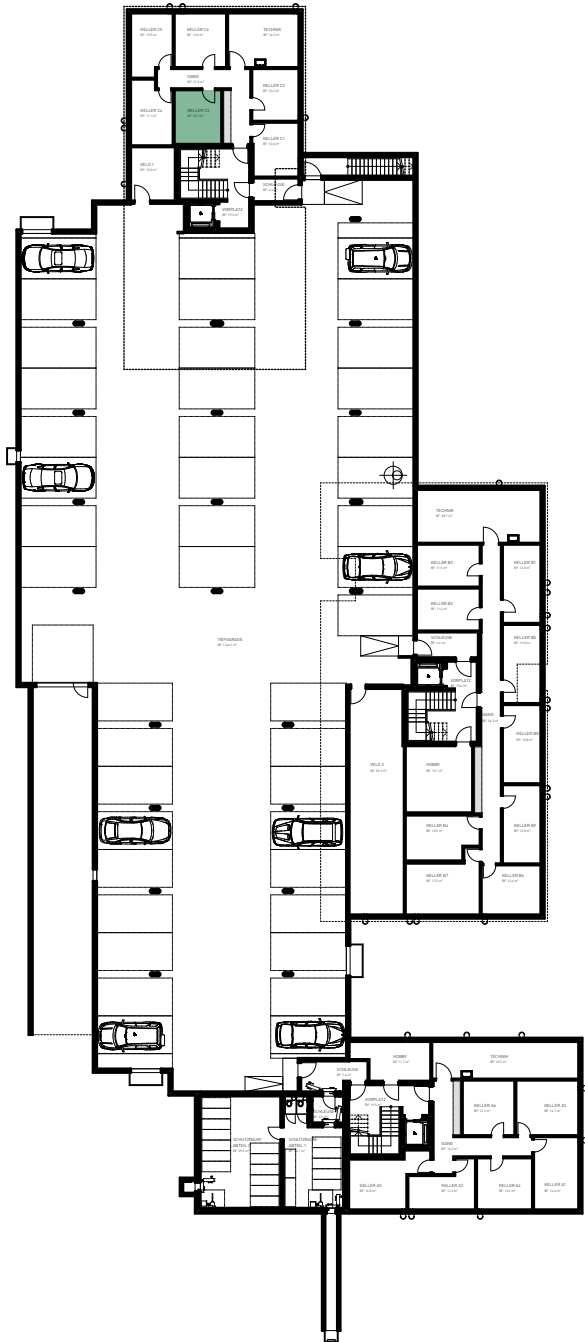

Anzahl Zimmer	4.5 Zimmer
Stockwerk	1. Obergeschoss
Nettowohnfläche	109.8 m ²
Raumhöhe 1.OG	2.4 m
Kellerfläche	10.7 m ²

0 5m

Anzahl Zimmer	4.5 Zimmer
Stockwerk	1. Obergeschoss
Nettowohnfläche	109.8 m ²
Raumhöhe 1.OG	2.4 m
Kellerfläche	10.7 m ²

0 25m

0 5m