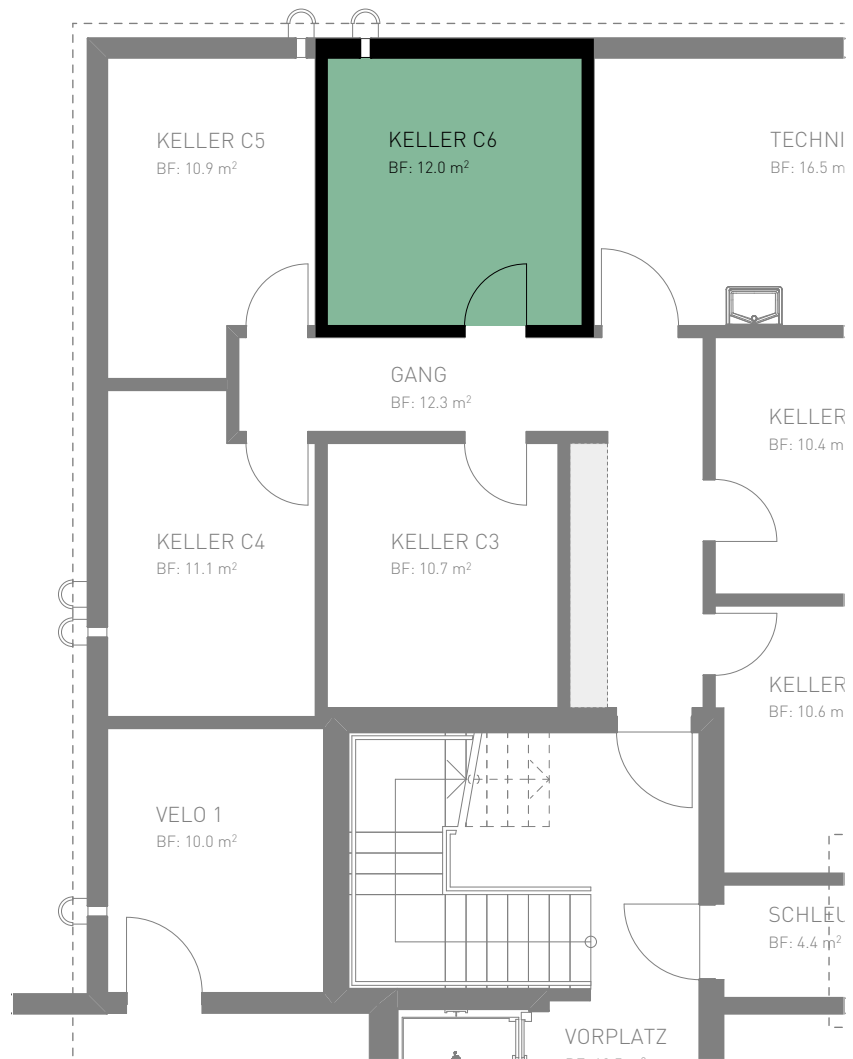

Anzahl Zimmer	4.5 Zimmer
Stockwerk	2. Obergeschoss
Nettowohnfläche	109.8 m <sup>2</sup>
Raumhöhe 2.OG	2.4 m
Kellerfläche	12.0 m <sup>2</sup>

Diese Wohnung ist reserviert.

Anzahl Zimmer	4.5 Zimmer
Stockwerk	2. Obergeschoss
Nettowohnfläche	109.8 m <sup>2</sup>
Raumhöhe 2.OG	2.4 m
Kellerfläche	12.0 m <sup>2</sup>

0 25m

0 5m