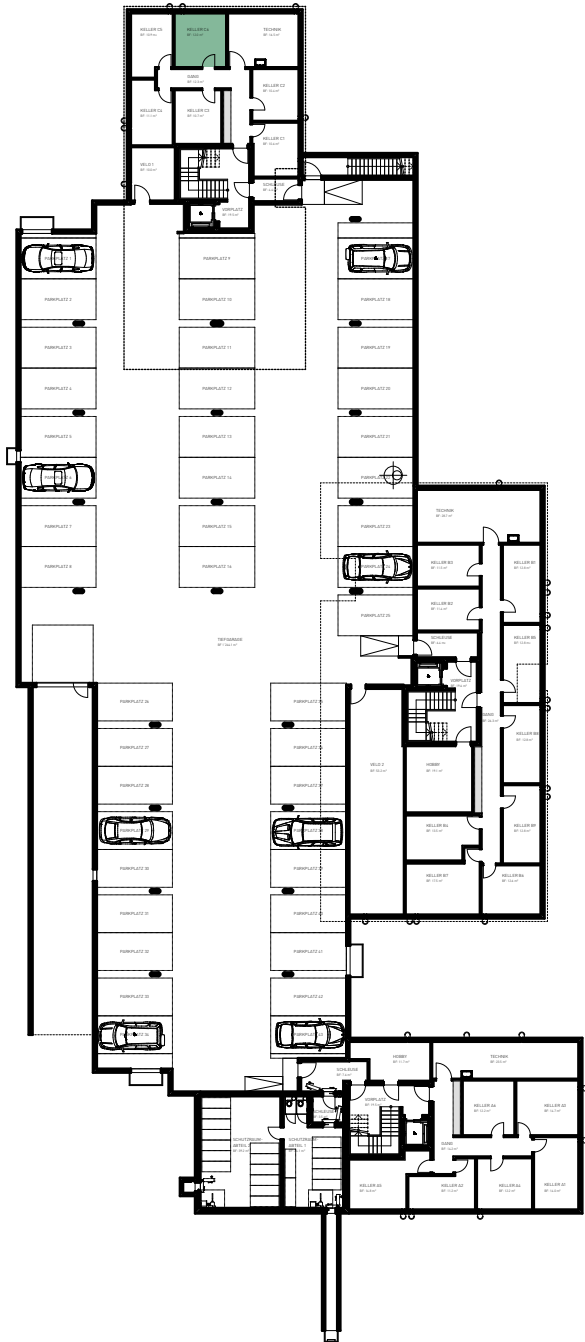

Anzahl Zimmer	4.5 Zimmer
Stockwerk	2. Obergeschoss
Nettowohnfläche	109.8 m <sup>2</sup>
Raumhöhe 2.OG	2.4 m
Kellerfläche	12.0 m <sup>2</sup>

Diese Wohnung ist reserviert.

Anzahl Zimmer	4.5 Zimmer
Stockwerk	2. Obergeschoss
Nettowohnfläche	109.8 m <sup>2</sup>
Raumhöhe 2.OG	2.4 m
Kellerfläche	12.0 m <sup>2</sup>

0 25m

0 5m