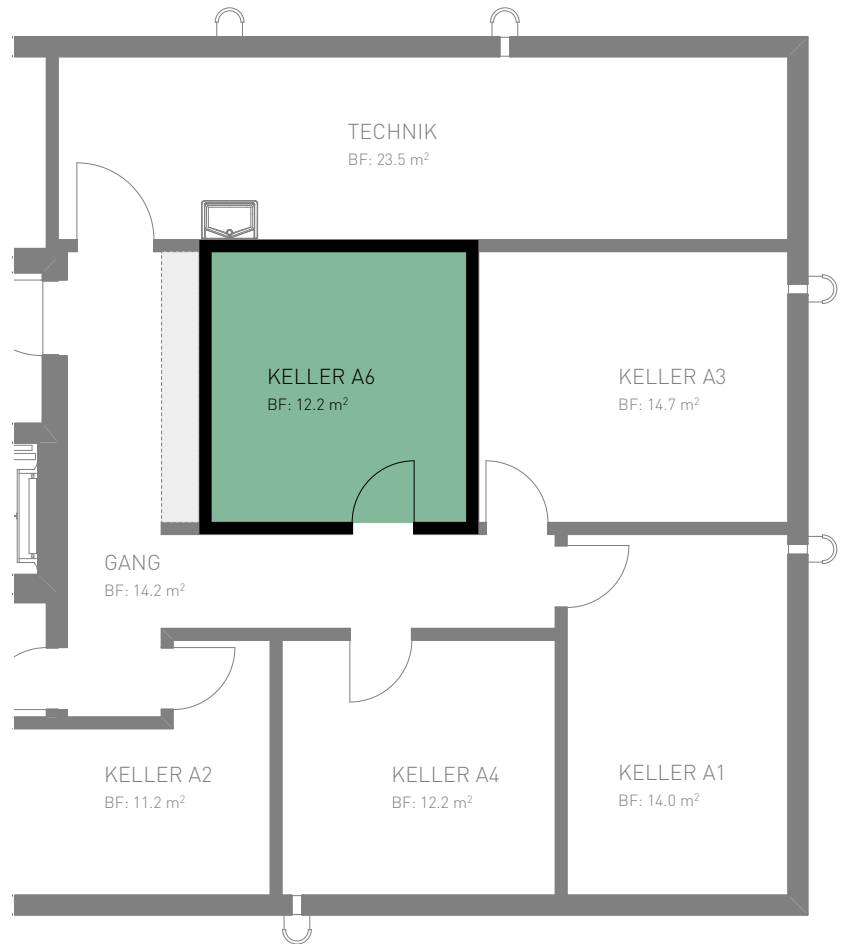

Anzahl Zimmer	4.5 Zimmer
Stockwerk	2. Obergeschoss
Nettowohnfläche	115.3 m ²
Raumhöhe 2.OG	2.4 m
Kellerfläche	12.2 m ²

Diese Wohnung ist reserviert.

Anzahl Zimmer	4.5 Zimmer
Stockwerk	2. Obergeschoss
Nettowohnfläche	115.3 m ²
Raumhöhe 2.OG	2.4 m
Kellerfläche	12.2 m ²