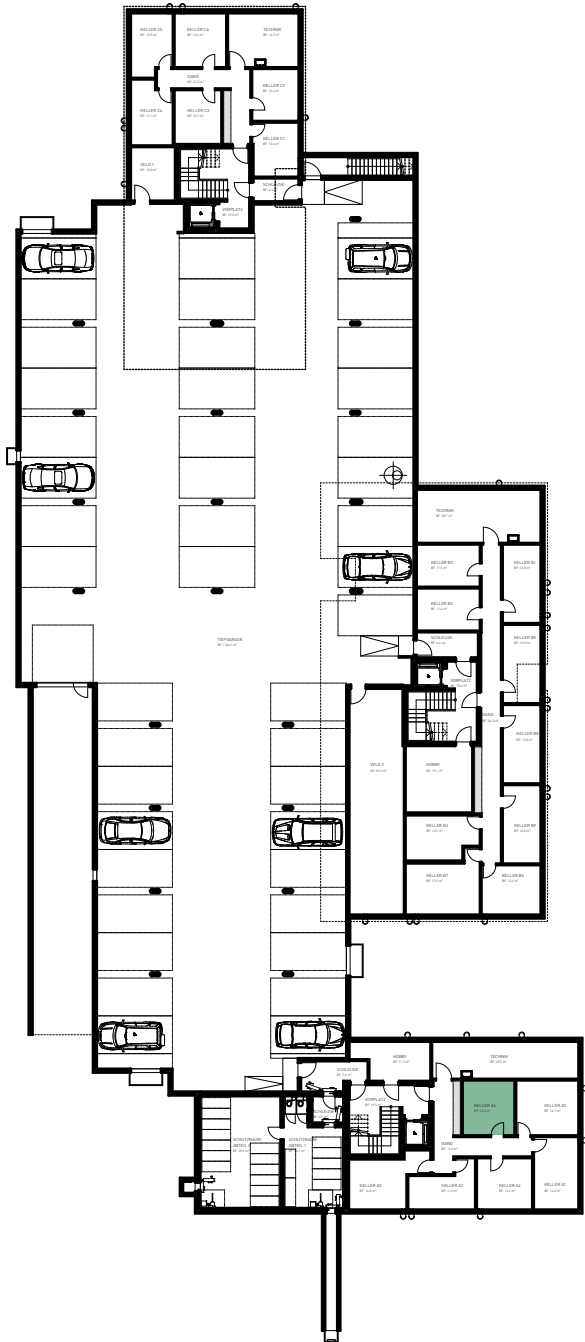

Anzahl Zimmer	4.5 Zimmer
Stockwerk	2. Obergeschoss
Nettowohnfläche	115.3 m ²
Raumhöhe 2.OG	2.4 m
Kellerfläche	12.2 m ²

Diese Wohnung ist reserviert.

Anzahl Zimmer	4.5 Zimmer
Stockwerk	2. Obergeschoss
Nettowohnfläche	115.3 m ²
Raumhöhe 2.OG	2.4 m
Kellerfläche	12.2 m ²

0 25m

0 5m