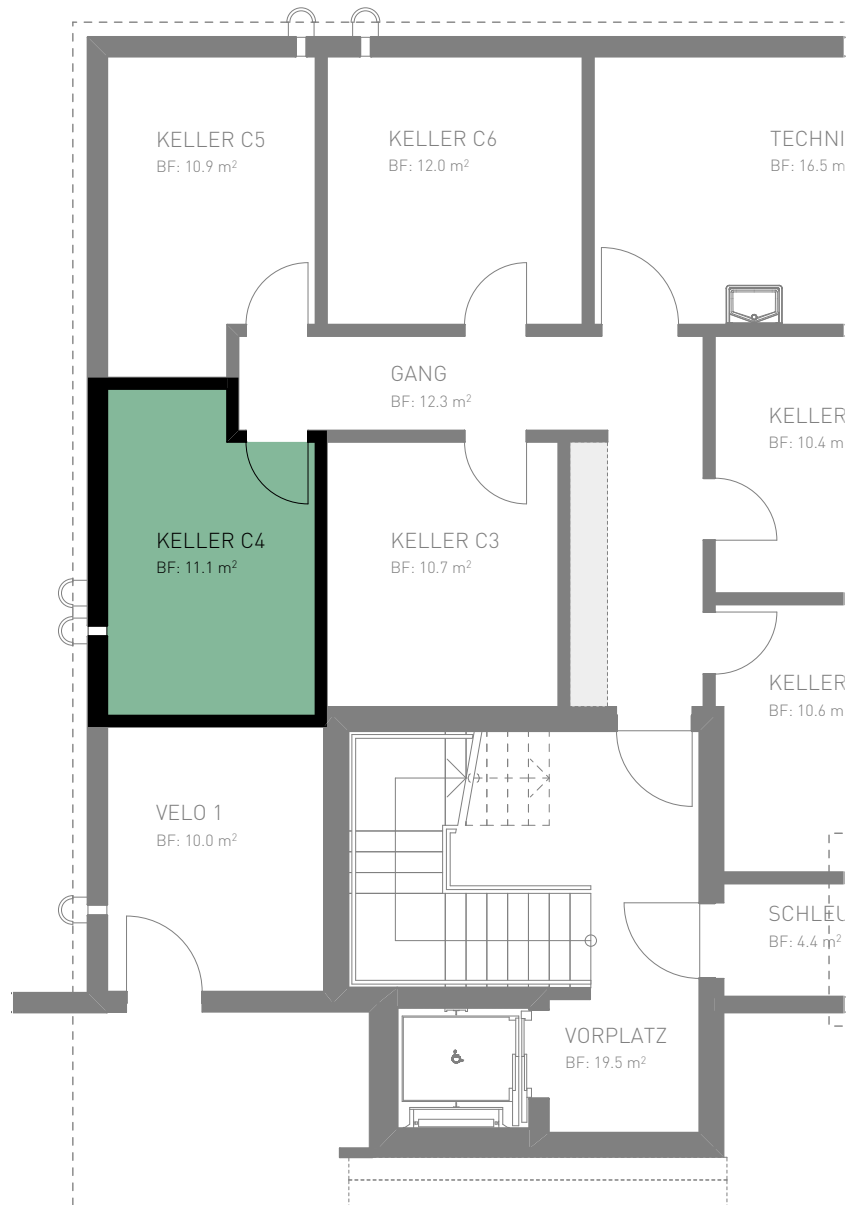

Anzahl Zimmer	4.5 Zimmer
Stockwerk	1. Obergeschoss
Nettowohnfläche	109.8 m ²
Raumhöhe 1.OG	2.4 m
Kellerfläche	11.1 m ²

Diese Wohnung ist reserviert.

Anzahl Zimmer	4.5 Zimmer
Stockwerk	1. Obergeschoss
Nettowohnfläche	109.8 m ²
Raumhöhe 1.OG	2.4 m
Kellerfläche	11.1 m ²

0 25m

0 5m