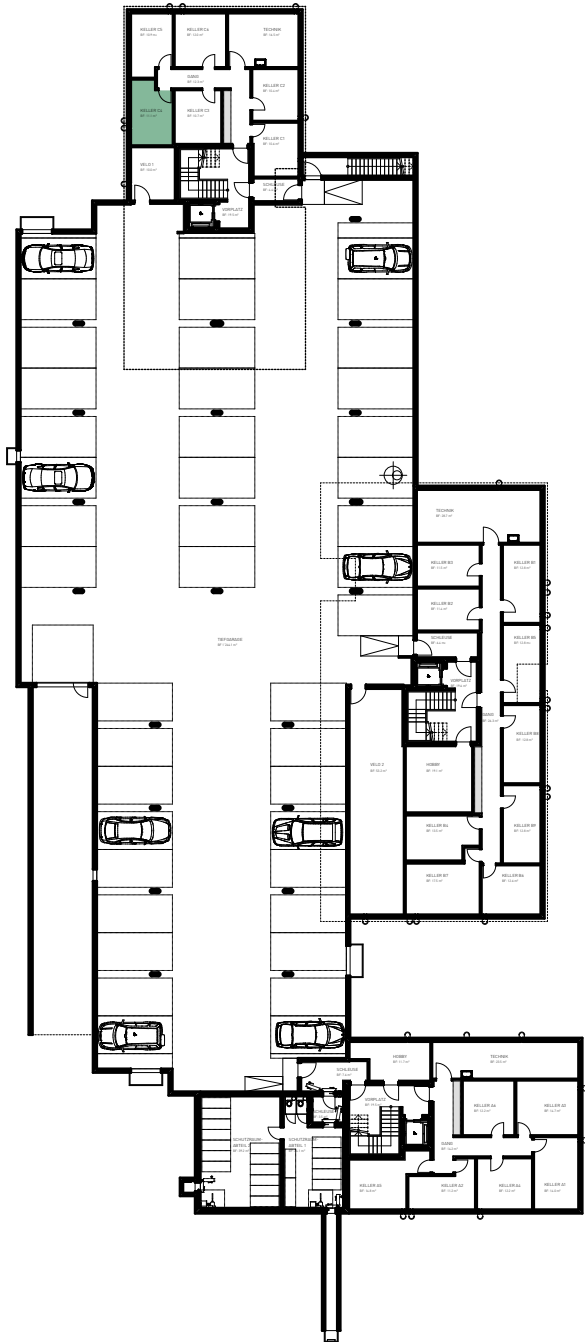

Anzahl Zimmer	4.5 Zimmer
Stockwerk	1. Obergeschoss
Nettowohnfläche	109.8 m ²
Raumhöhe 1.OG	2.4 m
Kellerfläche	11.1 m ²

Diese Wohnung ist reserviert.

Anzahl Zimmer	4.5 Zimmer
Stockwerk	1. Obergeschoss
Nettowohnfläche	109.8 m ²
Raumhöhe 1.OG	2.4 m
Kellerfläche	11.1 m ²

0 25m

0 5m