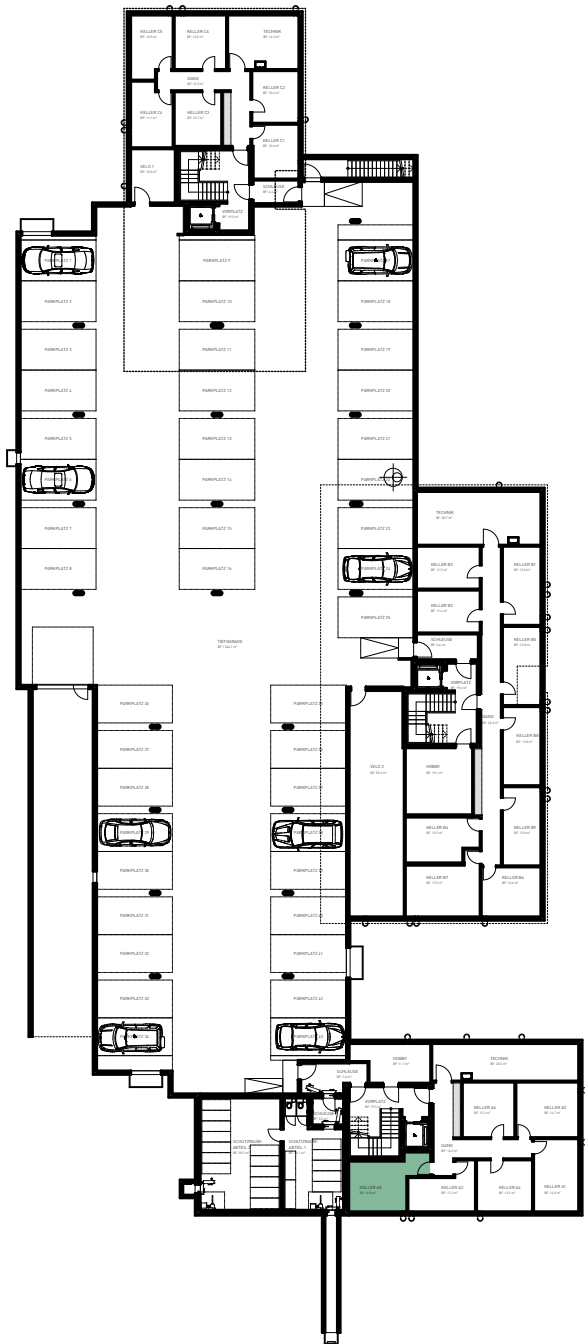

Anzahl Zimmer	4.5 Zimmer
Stockwerk	2. Obergeschoss
Nettowohnfläche	125.5 m ²
Raumhöhe 2.OG	2.4 m
Kellerfläche	14.8 m ²

Diese Wohnung ist reserviert.

Anzahl Zimmer	4.5 Zimmer
Stockwerk	2. Obergeschoss
Nettowohnfläche	125.5 m ²
Raumhöhe 2.OG	2.4 m
Kellerfläche	14.8 m ²

0 25m

0 5m