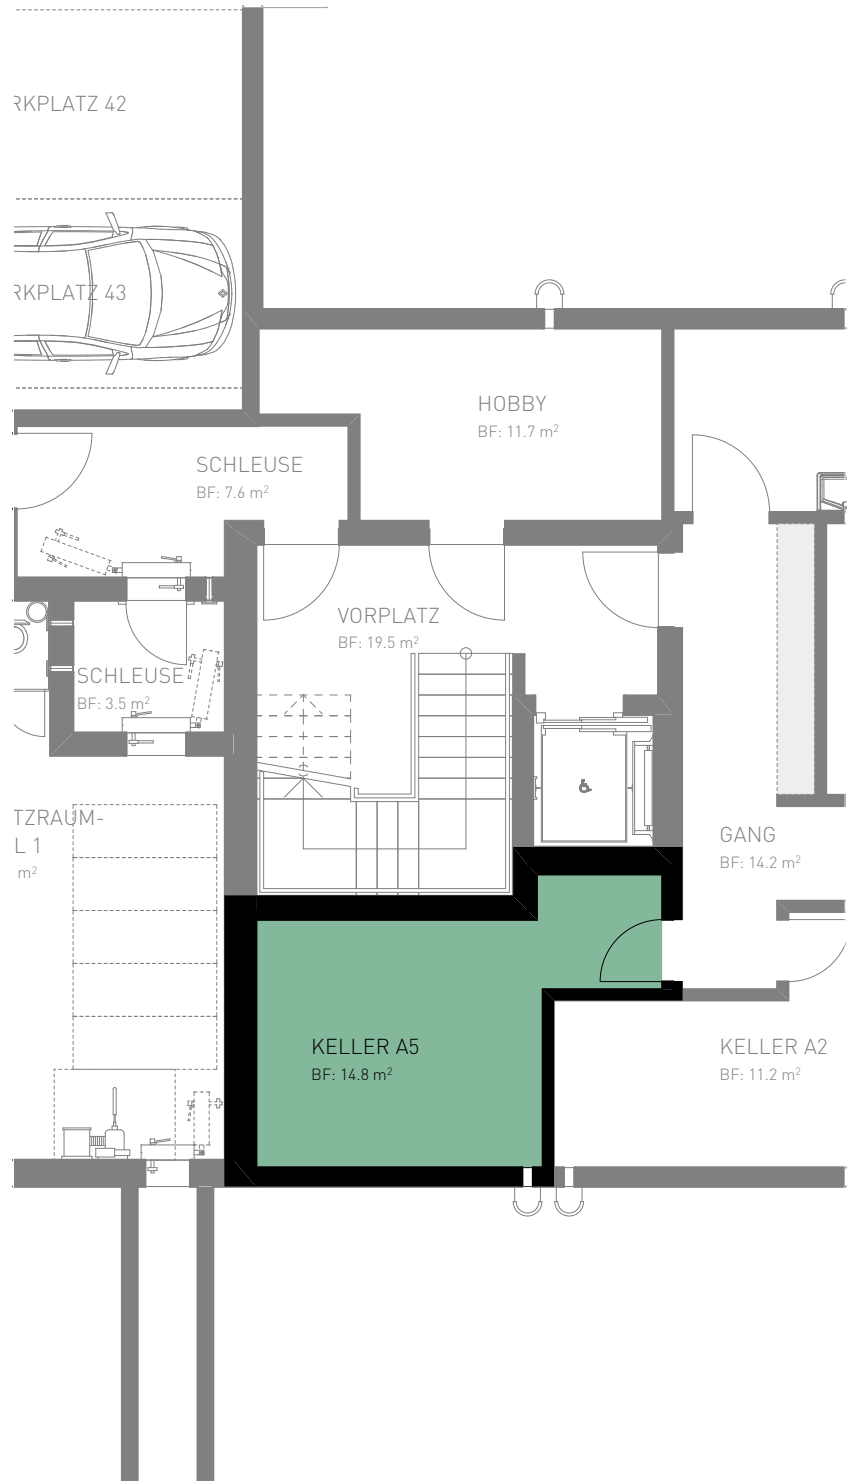

Anzahl Zimmer	4.5 Zimmer
Stockwerk	2. Obergeschoss
Nettowohnfläche	125.5 m ²
Raumhöhe 2.OG	2.4 m
Kellerfläche	14.8 m ²

Diese Wohnung ist reserviert.

Anzahl Zimmer	4.5 Zimmer
Stockwerk	2. Obergeschoss
Nettowohnfläche	125.5 m ²
Raumhöhe 2.OG	2.4 m
Kellerfläche	14.8 m ²

0 25m

0 5m