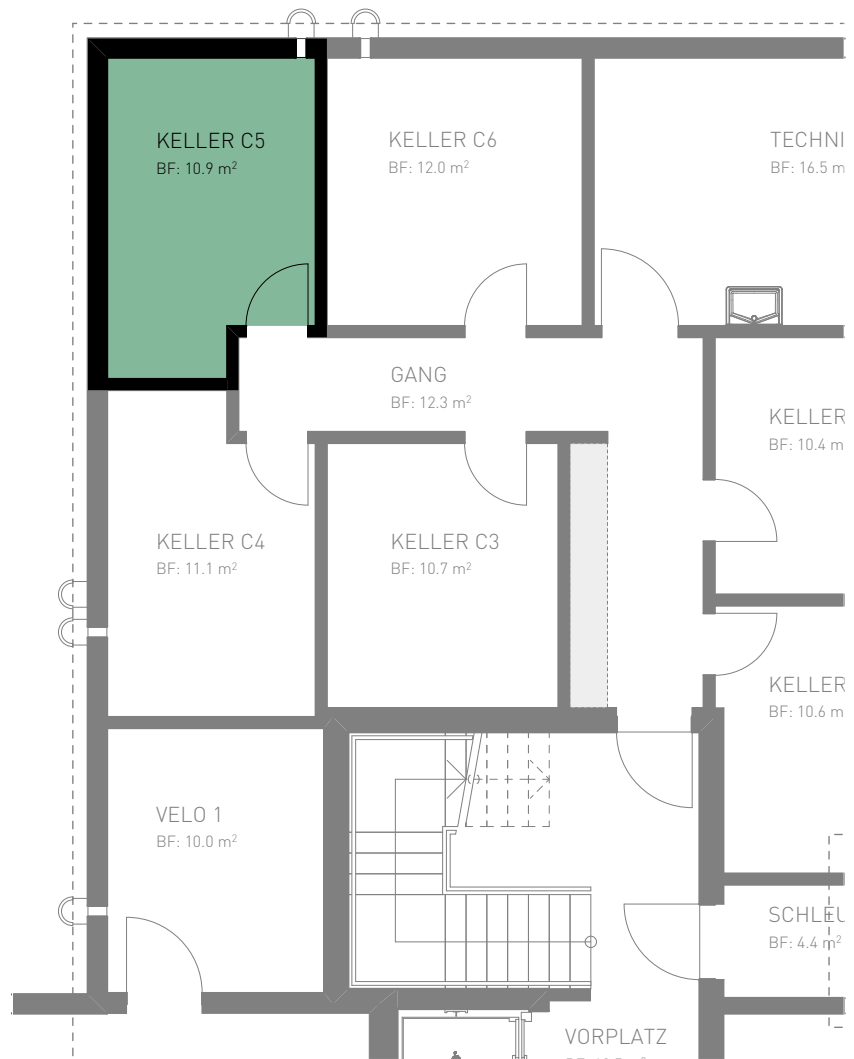

Anzahl Zimmer	4.5 Zimmer
Stockwerk	2. Obergeschoss
Nettowohnfläche	109.8 m ²
Raumhöhe 2.OG	2.4 m
Kellerfläche	10.9 m ²

Diese Wohnung ist reserviert.

Anzahl Zimmer	4.5 Zimmer
Stockwerk	2. Obergeschoss
Nettowohnfläche	109.8 m ²
Raumhöhe 2.OG	2.4 m
Kellerfläche	10.9 m ²

0 25m

0 5m