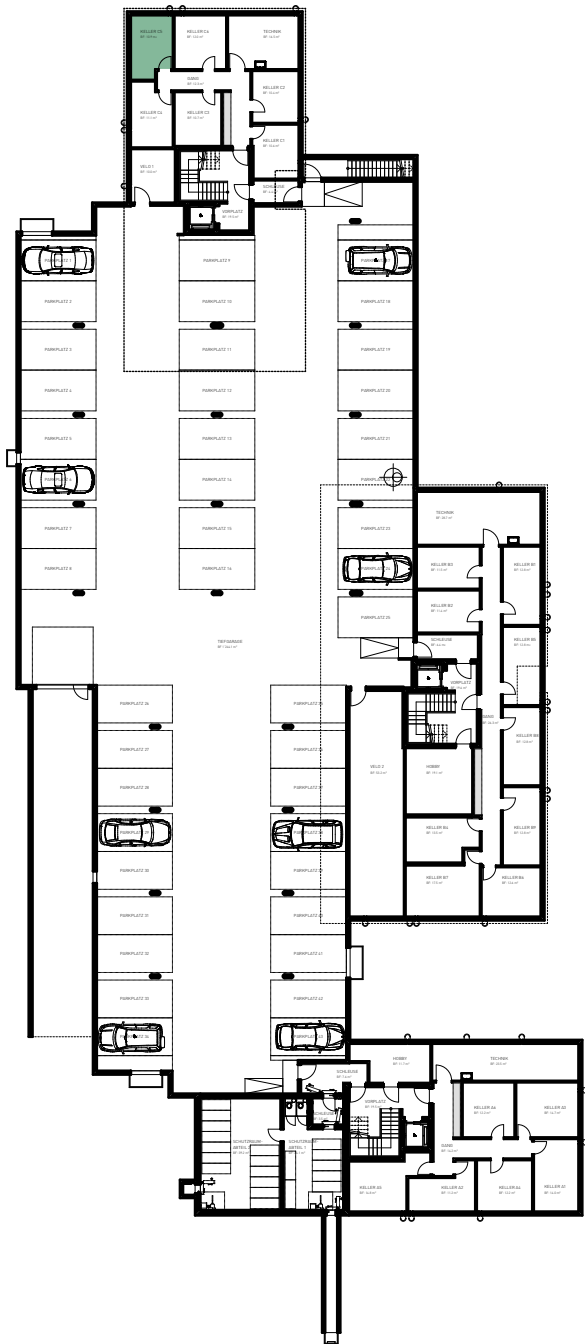

Anzahl Zimmer	4.5 Zimmer
Stockwerk	2. Obergeschoss
Nettowohnfläche	109.8 m ²
Raumhöhe 2.OG	2.4 m
Kellerfläche	10.9 m ²

Diese Wohnung ist reserviert.

Anzahl Zimmer	4.5 Zimmer
Stockwerk	2. Obergeschoss
Nettowohnfläche	109.8 m ²
Raumhöhe 2.OG	2.4 m
Kellerfläche	10.9 m ²

0 25m

0 5m