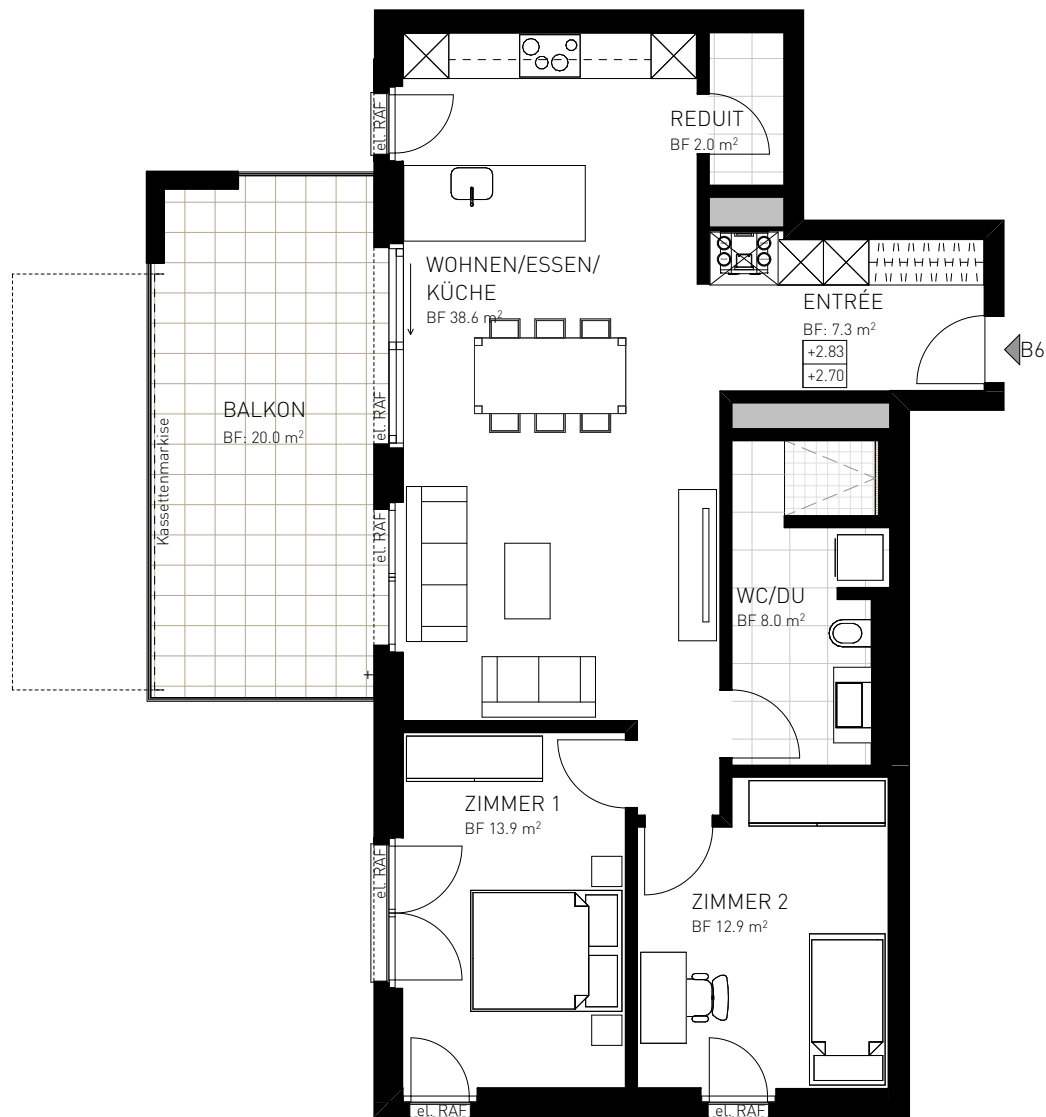

Anzahl Zimmer	3.5 Zimmer
Stockwerk	1. Obergeschoss
Nettowohnfläche	83.5 m ²
Raumhöhe 1.OG	2.4 m
Kellerfläche	12.6 m ²

Diese Wohnung ist reserviert.

Anzahl Zimmer	3.5 Zimmer
Stockwerk	1. Obergeschoss
Nettowohnfläche	83.5 m ²
Raumhöhe 1.OG	2.4 m
Kellerfläche	12.6 m ²