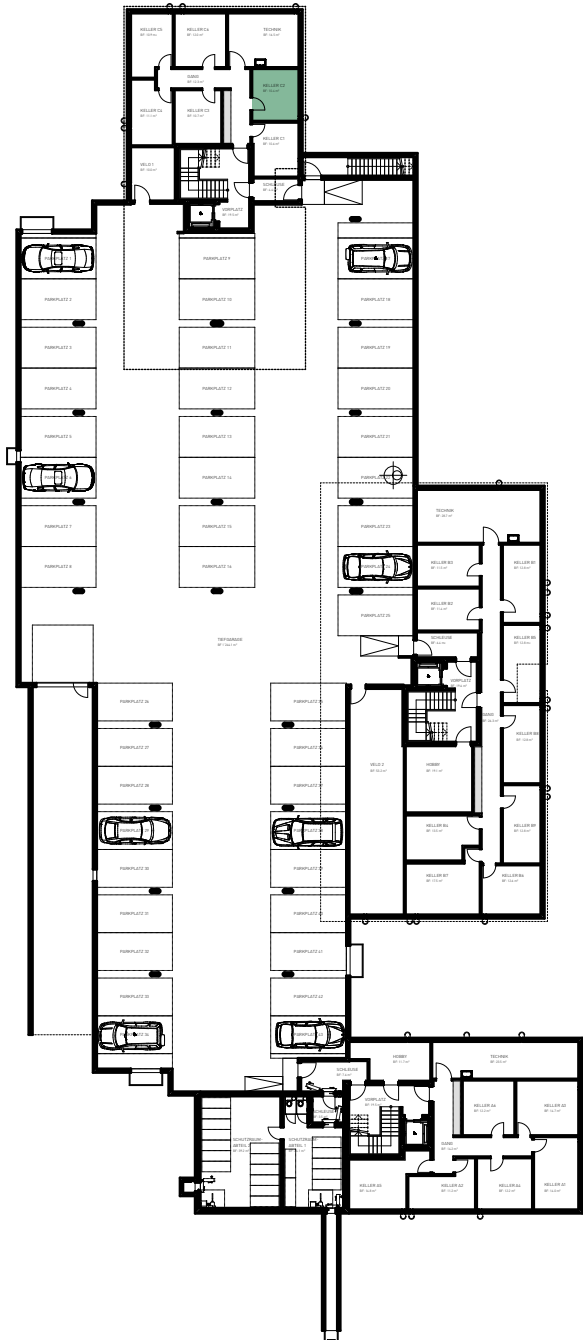

Anzahl Zimmer	4.5 Zimmer
Stockwerk	Erdgeschoss
Nettowohnfläche	104.6 m <sup>2</sup>
Raumhöhe EG	2.4 m
Kellerfläche	10.4 m <sup>2</sup>

Diese Wohnung ist reserviert.

Anzahl Zimmer	4.5 Zimmer
Stockwerk	Erdgeschoss
Nettowohnfläche	104.6 m <sup>2</sup>
Raumhöhe EG	2.4 m
Kellerfläche	10.4 m <sup>2</sup>

0 25m

0 5m