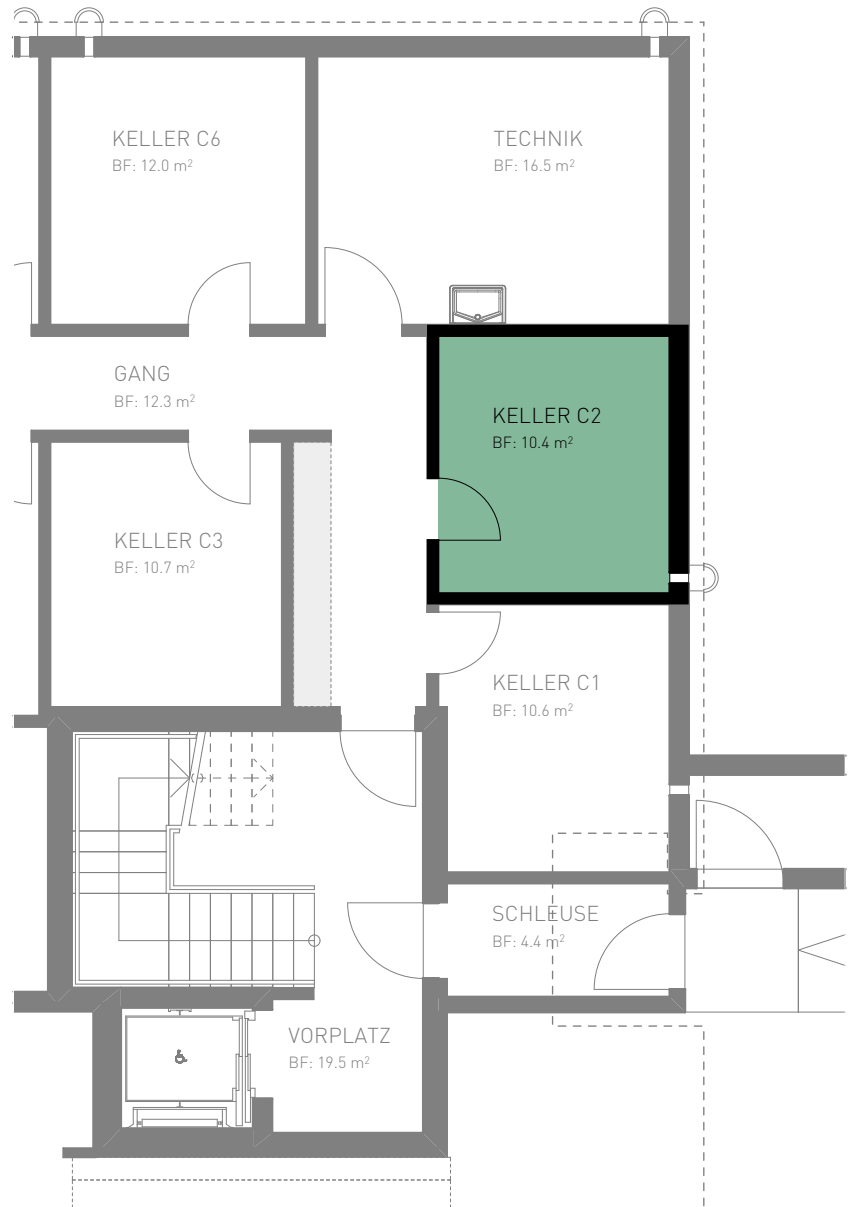

Anzahl Zimmer	4.5 Zimmer
Stockwerk	Erdgeschoss
Nettowohnfläche	104.6 m <sup>2</sup>
Raumhöhe EG	2.4 m
Kellerfläche	10.4 m <sup>2</sup>

Diese Wohnung ist reserviert.

Anzahl Zimmer	4.5 Zimmer
Stockwerk	Erdgeschoss
Nettowohnfläche	104.6 m <sup>2</sup>
Raumhöhe EG	2.4 m
Kellerfläche	10.4 m <sup>2</sup>

0 25m

0 5m