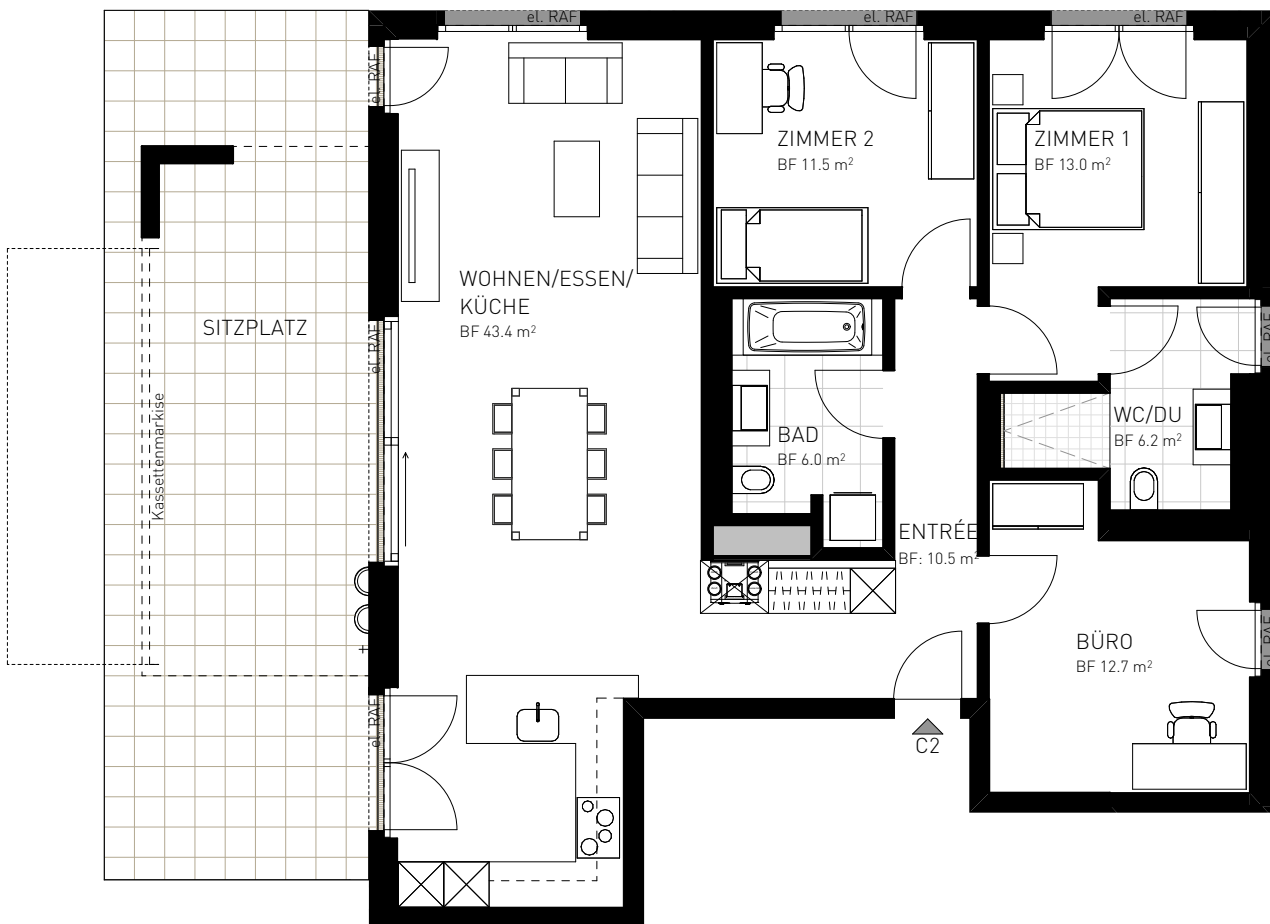

Anzahl Zimmer	4.5 Zimmer
Stockwerk	Erdgeschoss
Nettowohnfläche	104.6 m <sup>2</sup>
Raumhöhe EG	2.4 m
Kellerfläche	10.4 m <sup>2</sup>

Diese Wohnung ist reserviert.

Anzahl Zimmer	4.5 Zimmer
Stockwerk	Erdgeschoss
Nettowohnfläche	104.6 m <sup>2</sup>
Raumhöhe EG	2.4 m
Kellerfläche	10.4 m <sup>2</sup>

0 25m

0 5m