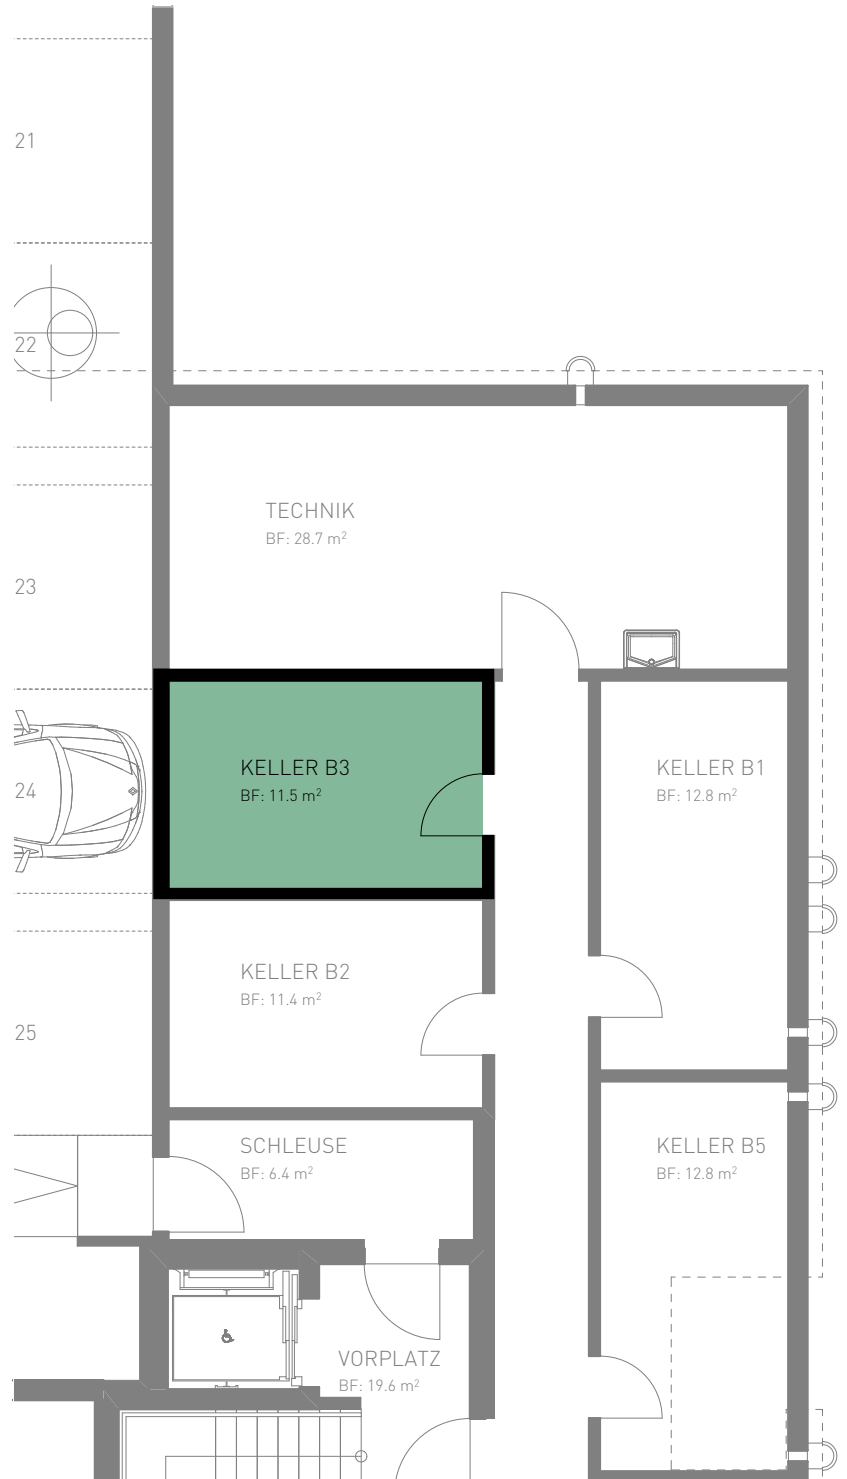

Anzahl Zimmer	3.5 Zimmer
Stockwerk	Erdgeschoss
Nettowohnfläche	83.5 m ²
Raumhöhe EG	2.4 m
Kellerfläche	11.5 m ²

Diese Wohnung ist reserviert.

Anzahl Zimmer	3.5 Zimmer
Stockwerk	Erdgeschoss
Nettowohnfläche	83.5 m ²
Raumhöhe EG	2.4 m
Kellerfläche	11.5 m ²

0 25m

0 5m