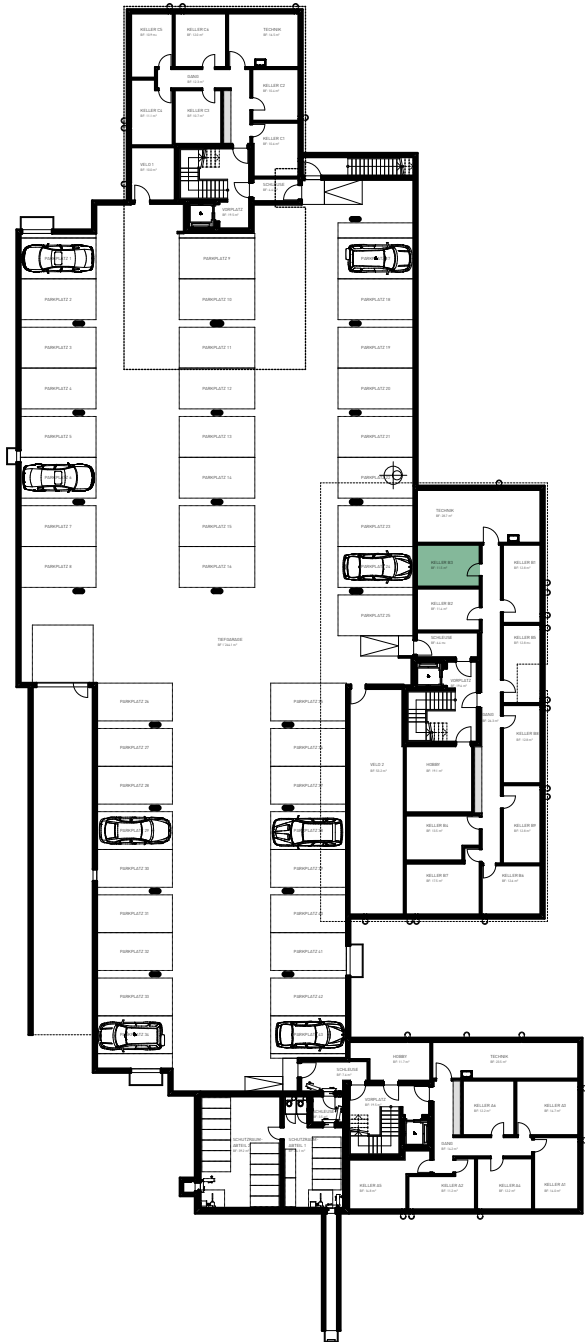

Anzahl Zimmer	3.5 Zimmer
Stockwerk	Erdgeschoss
Nettowohnfläche	83.5 m ²
Raumhöhe EG	2.4 m
Kellerfläche	11.5 m ²

Diese Wohnung ist reserviert.

Anzahl Zimmer	3.5 Zimmer
Stockwerk	Erdgeschoss
Nettowohnfläche	83.5 m ²
Raumhöhe EG	2.4 m
Kellerfläche	11.5 m ²

0 25m

0 5m