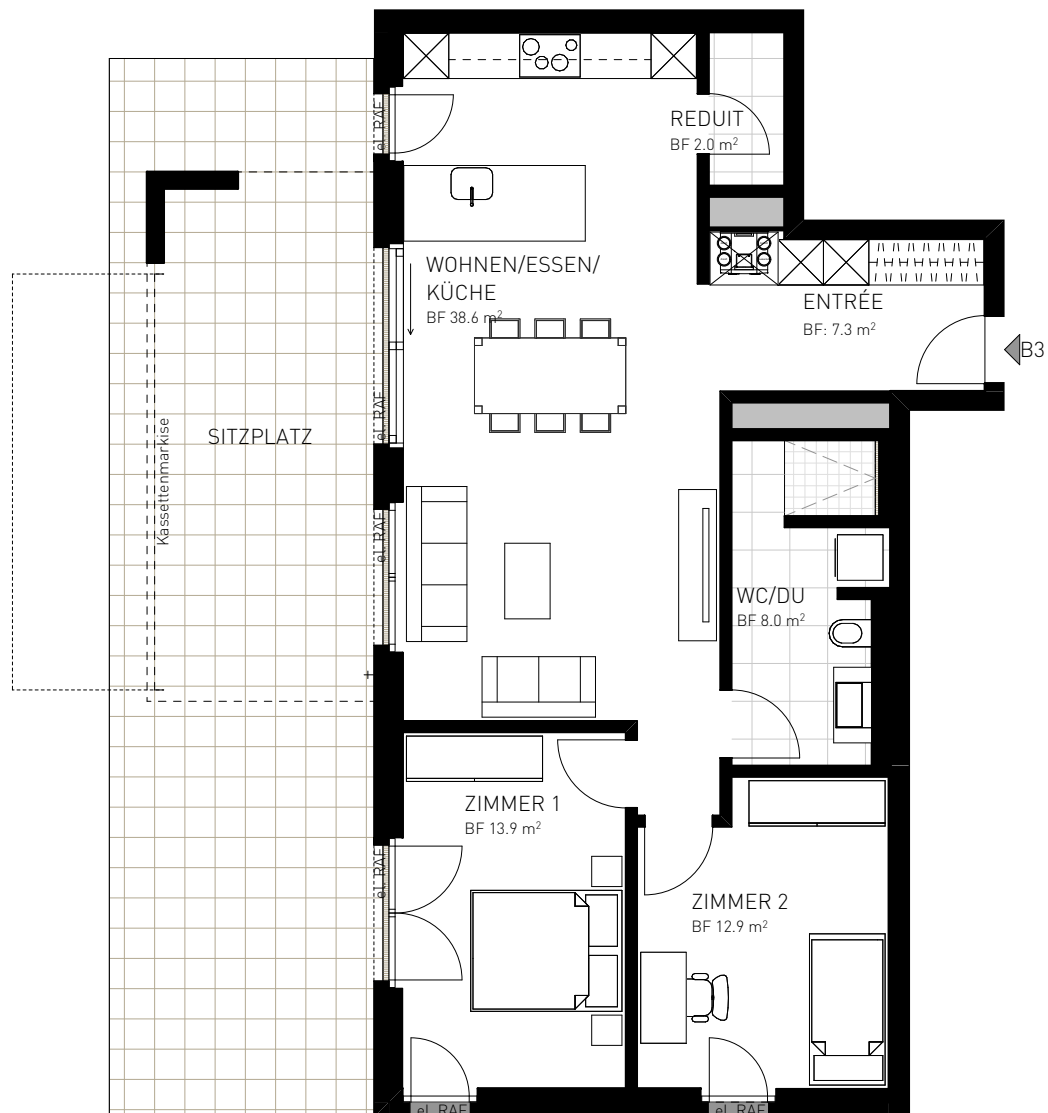

Anzahl Zimmer	3.5 Zimmer
Stockwerk	Erdgeschoss
Nettowohnfläche	83.5 m ²
Raumhöhe EG	2.4 m
Kellerfläche	11.5 m ²

Diese Wohnung ist reserviert.

Anzahl Zimmer	3.5 Zimmer
Stockwerk	Erdgeschoss
Nettowohnfläche	83.5 m ²
Raumhöhe EG	2.4 m
Kellerfläche	11.5 m ²

0 25m

0 5m